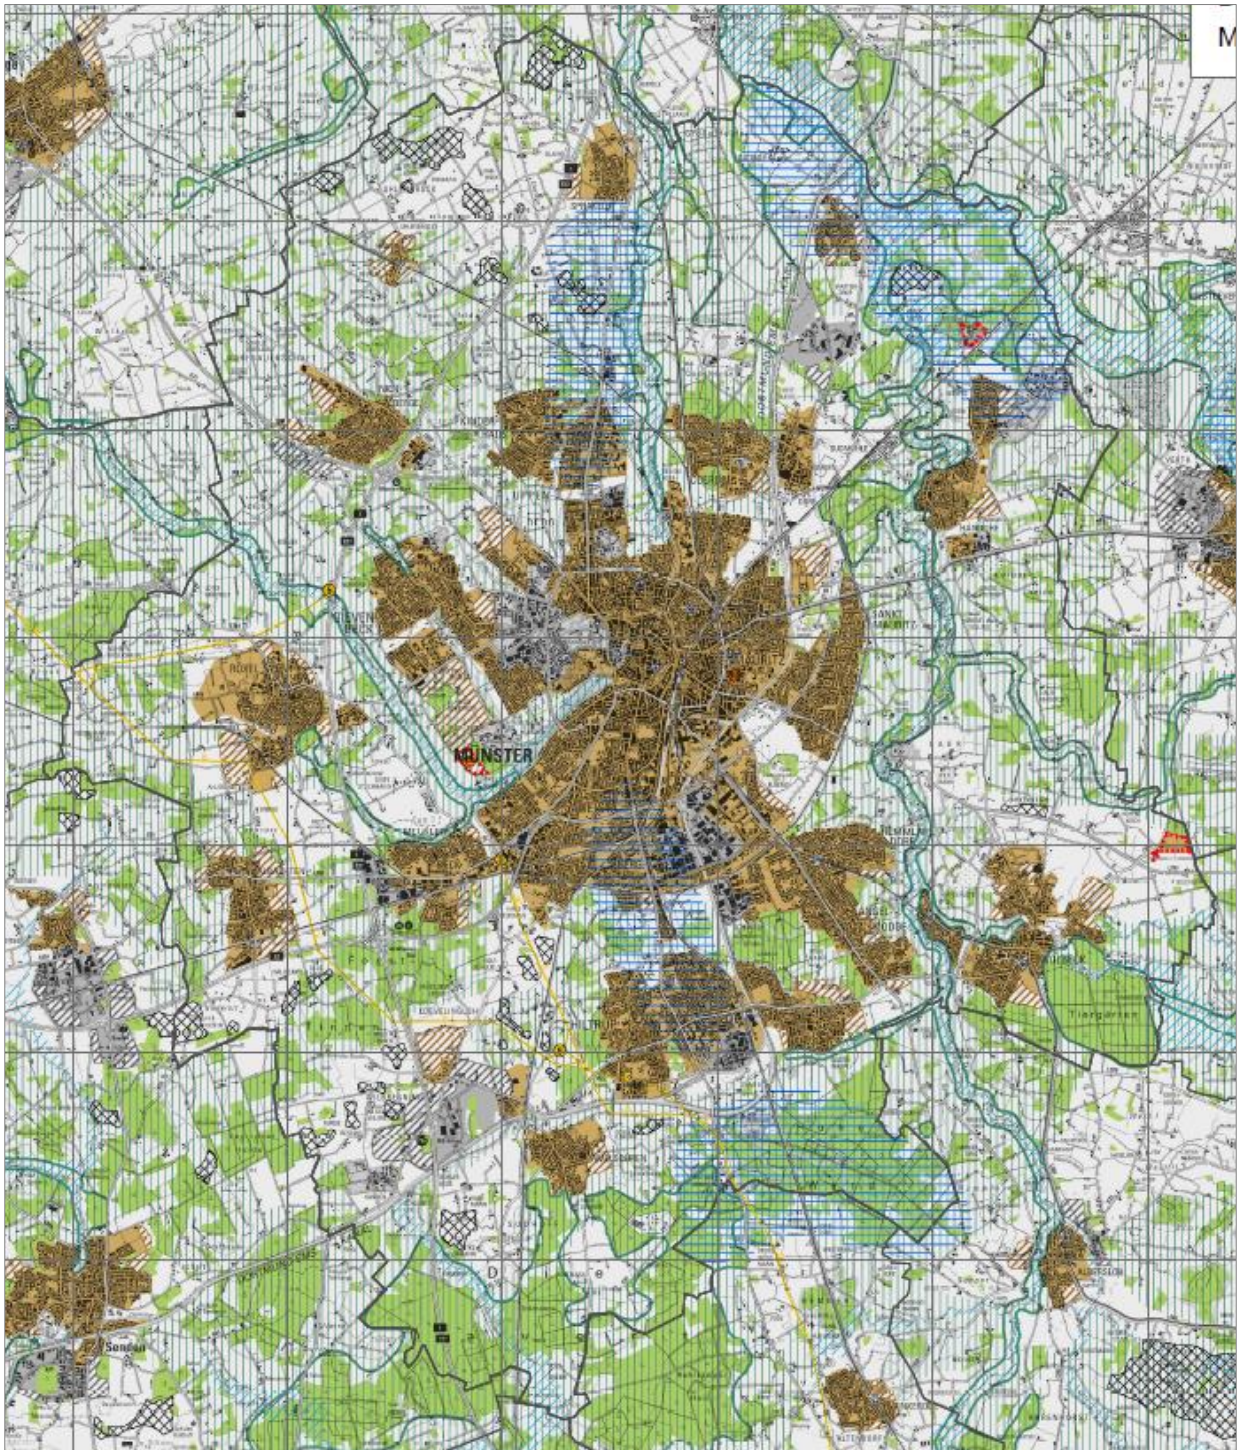

Änderungsentwurf zur Fortschreibung des Regionalplans Münsterland, Blatt Münster

Quelle: <https://www.bezreg-muenster.de/de/service/bekanntmachungen/verfahren/regionalplanung/regionalplan_muensterland/ablage/zeichnerisch/5_15_Planunterlagen_RPL_MSL_Zeichnerische_Festlegungen_Aenderungsentwurf_MS.pdf>

Potenzialbereich für Allgemeine Siedlungsbereiche (ASB-P)

Potenzialbereich für gewerbliche und industrielle Nutzungen (GIB-P)