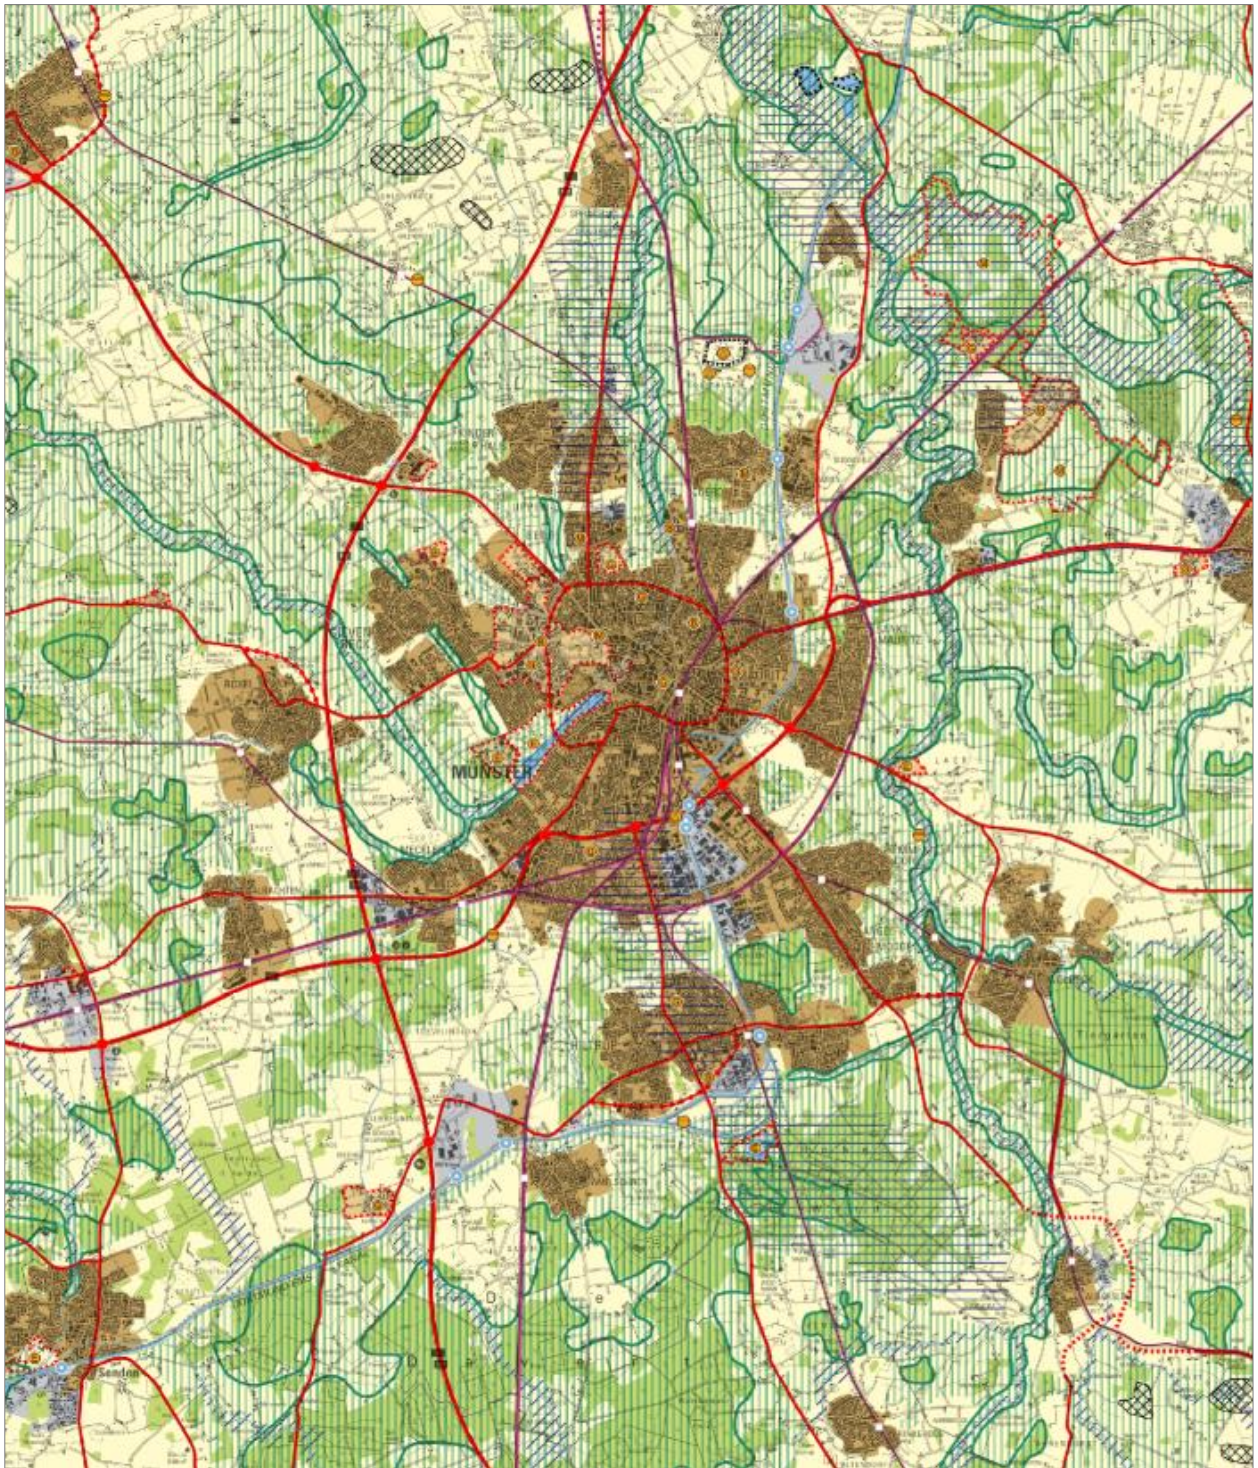

Regionalplan Münsterland
Wirksamer Stand und Entwurf zur Fortschreibung
- Zeichnerische Festlegungen im Bereich der Stadt Münster -

Regionalplan Münsterland – wirksamer, aktueller Bestand

Quelle: https://www.bezreg-muenster.de/de/regionalplanung/regionalplan/interaktiver_regionalplan/index.html