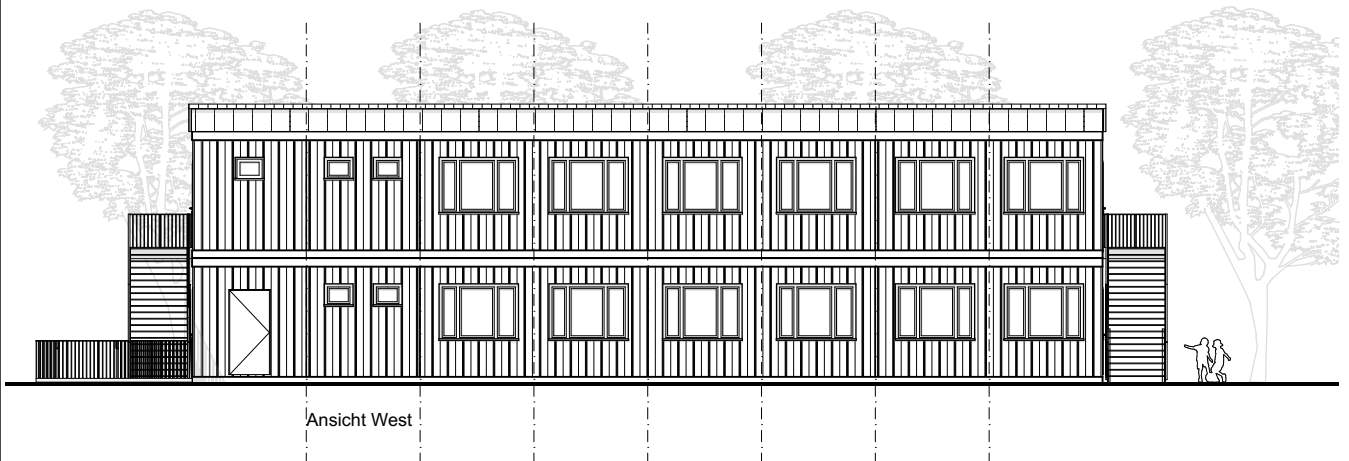

Ansicht WEST

Ansicht Nord

Ansicht Süd

Ansicht West

	<p align="center"><b>ENTWURF</b></p>		<p>Errichtung von 2 Klassenräumen in Containerbauweise (ca. 410m<sup>2</sup> BGF)</p> <p>Norbert-Grundschule Münster An der Meerwiese 7 48157 Münster</p>	<p><b>STADT MÜNSTER</b></p> <p>Amt für Immobilien- management</p>
	<p>Planart</p>	<p align="center">Anlage 4 Ansichten</p>		
	<p>Planinhalt</p>	<p>1:200</p> <p>Maßstab</p>		<p>20.07.2023</p> <p>Erstellung</p>