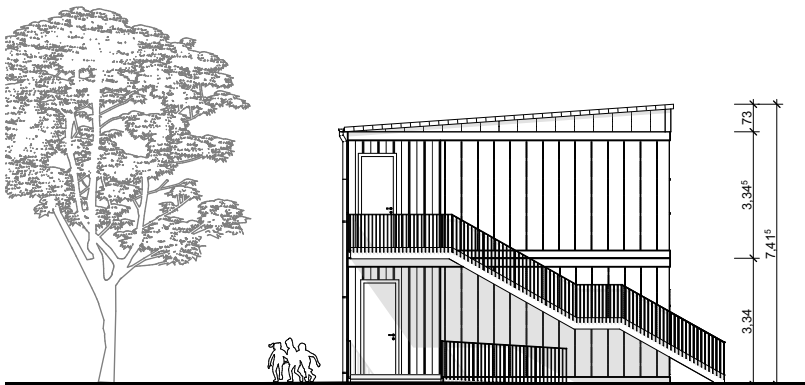

Ansicht WEST

Ansicht Nord

Ansicht Süd

Ansicht West

	<p align="center"><b>ENTWURF</b></p>		<p>Errichtung von 2 Klassenräumen in Containerbauweise (ca. 410m<sup>2</sup> BGF)</p> <p>Norbert-Grundschule Münster An der Meerwiese 7 48157 Münster</p>	<p><b>STADT MÜNSTER</b></p> <p>Amt für Immobilien- management</p>
	<p>Planart</p>	<p align="center">Anlage 4 Ansichten</p>		
	<p>Planinhalt</p>	<p>1:200</p> <p>Maßstab</p>		<p>20.07.2023</p> <p>Erstellung</p>