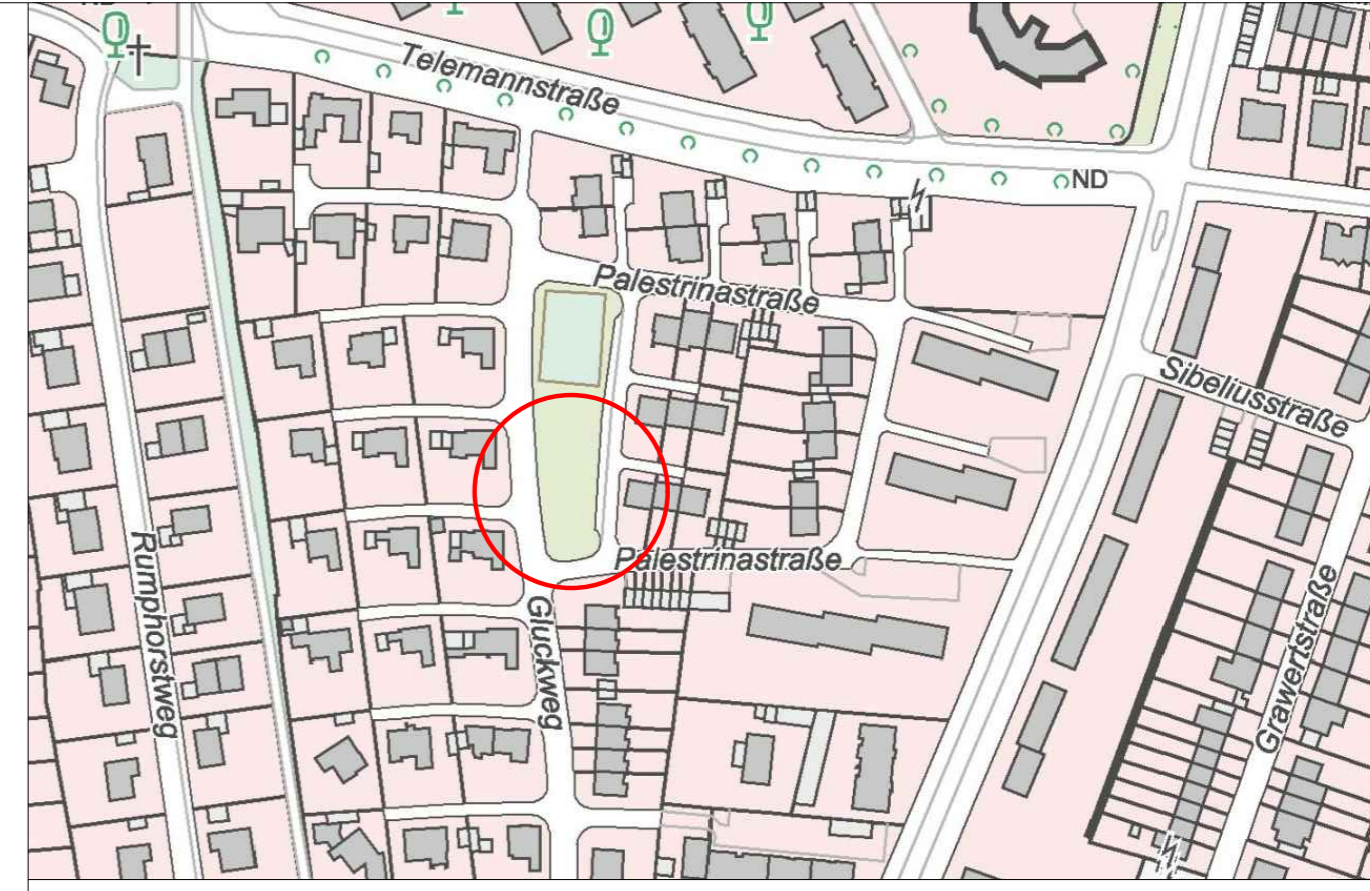

12 Spielanlage Brixen
Fa. FHS

Legende

- | Bestand | Neu |
|---|------------------------------------|
| 1 Klettergerüst mit Rutsche
Fa. FHS, abgängig | 6 Hängematte (Netz neu)
Fa. FHS |
| 2 Sandbagger
Fa. Kaiser & Kühne | 11 Abfalleimer, neu |
| 3 Wipptier "Hund" | 12 Spielanlage Brixen
Fa. FHS |
| 4 Doppelschaukel | |
| 5 Dreistufenreck
Fa. Doehring | |
| 6 Hängematte; Netz zu ersetzen
Fa. Doehring | |
| 7 Balancierbalken
Fa. Kaiser und Kühne | |
| 8 Balkenwippe
Fa. Kaiser & Kühne | |
| 9 Drehscheibe "Die Schale"
Fa. Conlastic | |
| 10 Tisch mit Hockern | |
| 11 Abfalleimer, zu ersetzen | |

Plangrundlage: W. Eilert (2009)

Projekt-Nr.: Objekt-Nr.: 24606
Plan Nr.: K 114/6 Datum: 10.11.2023

Amtsleitung: gez. P. Driesch	Bearbeitet: gez. E. Sadler
Abteilungsleitung: gez. B. Schumann	Gezeichnet: E. Sadler
Fachstellenleitung: gez. J. Hoffmann	Maßstab: 1:100