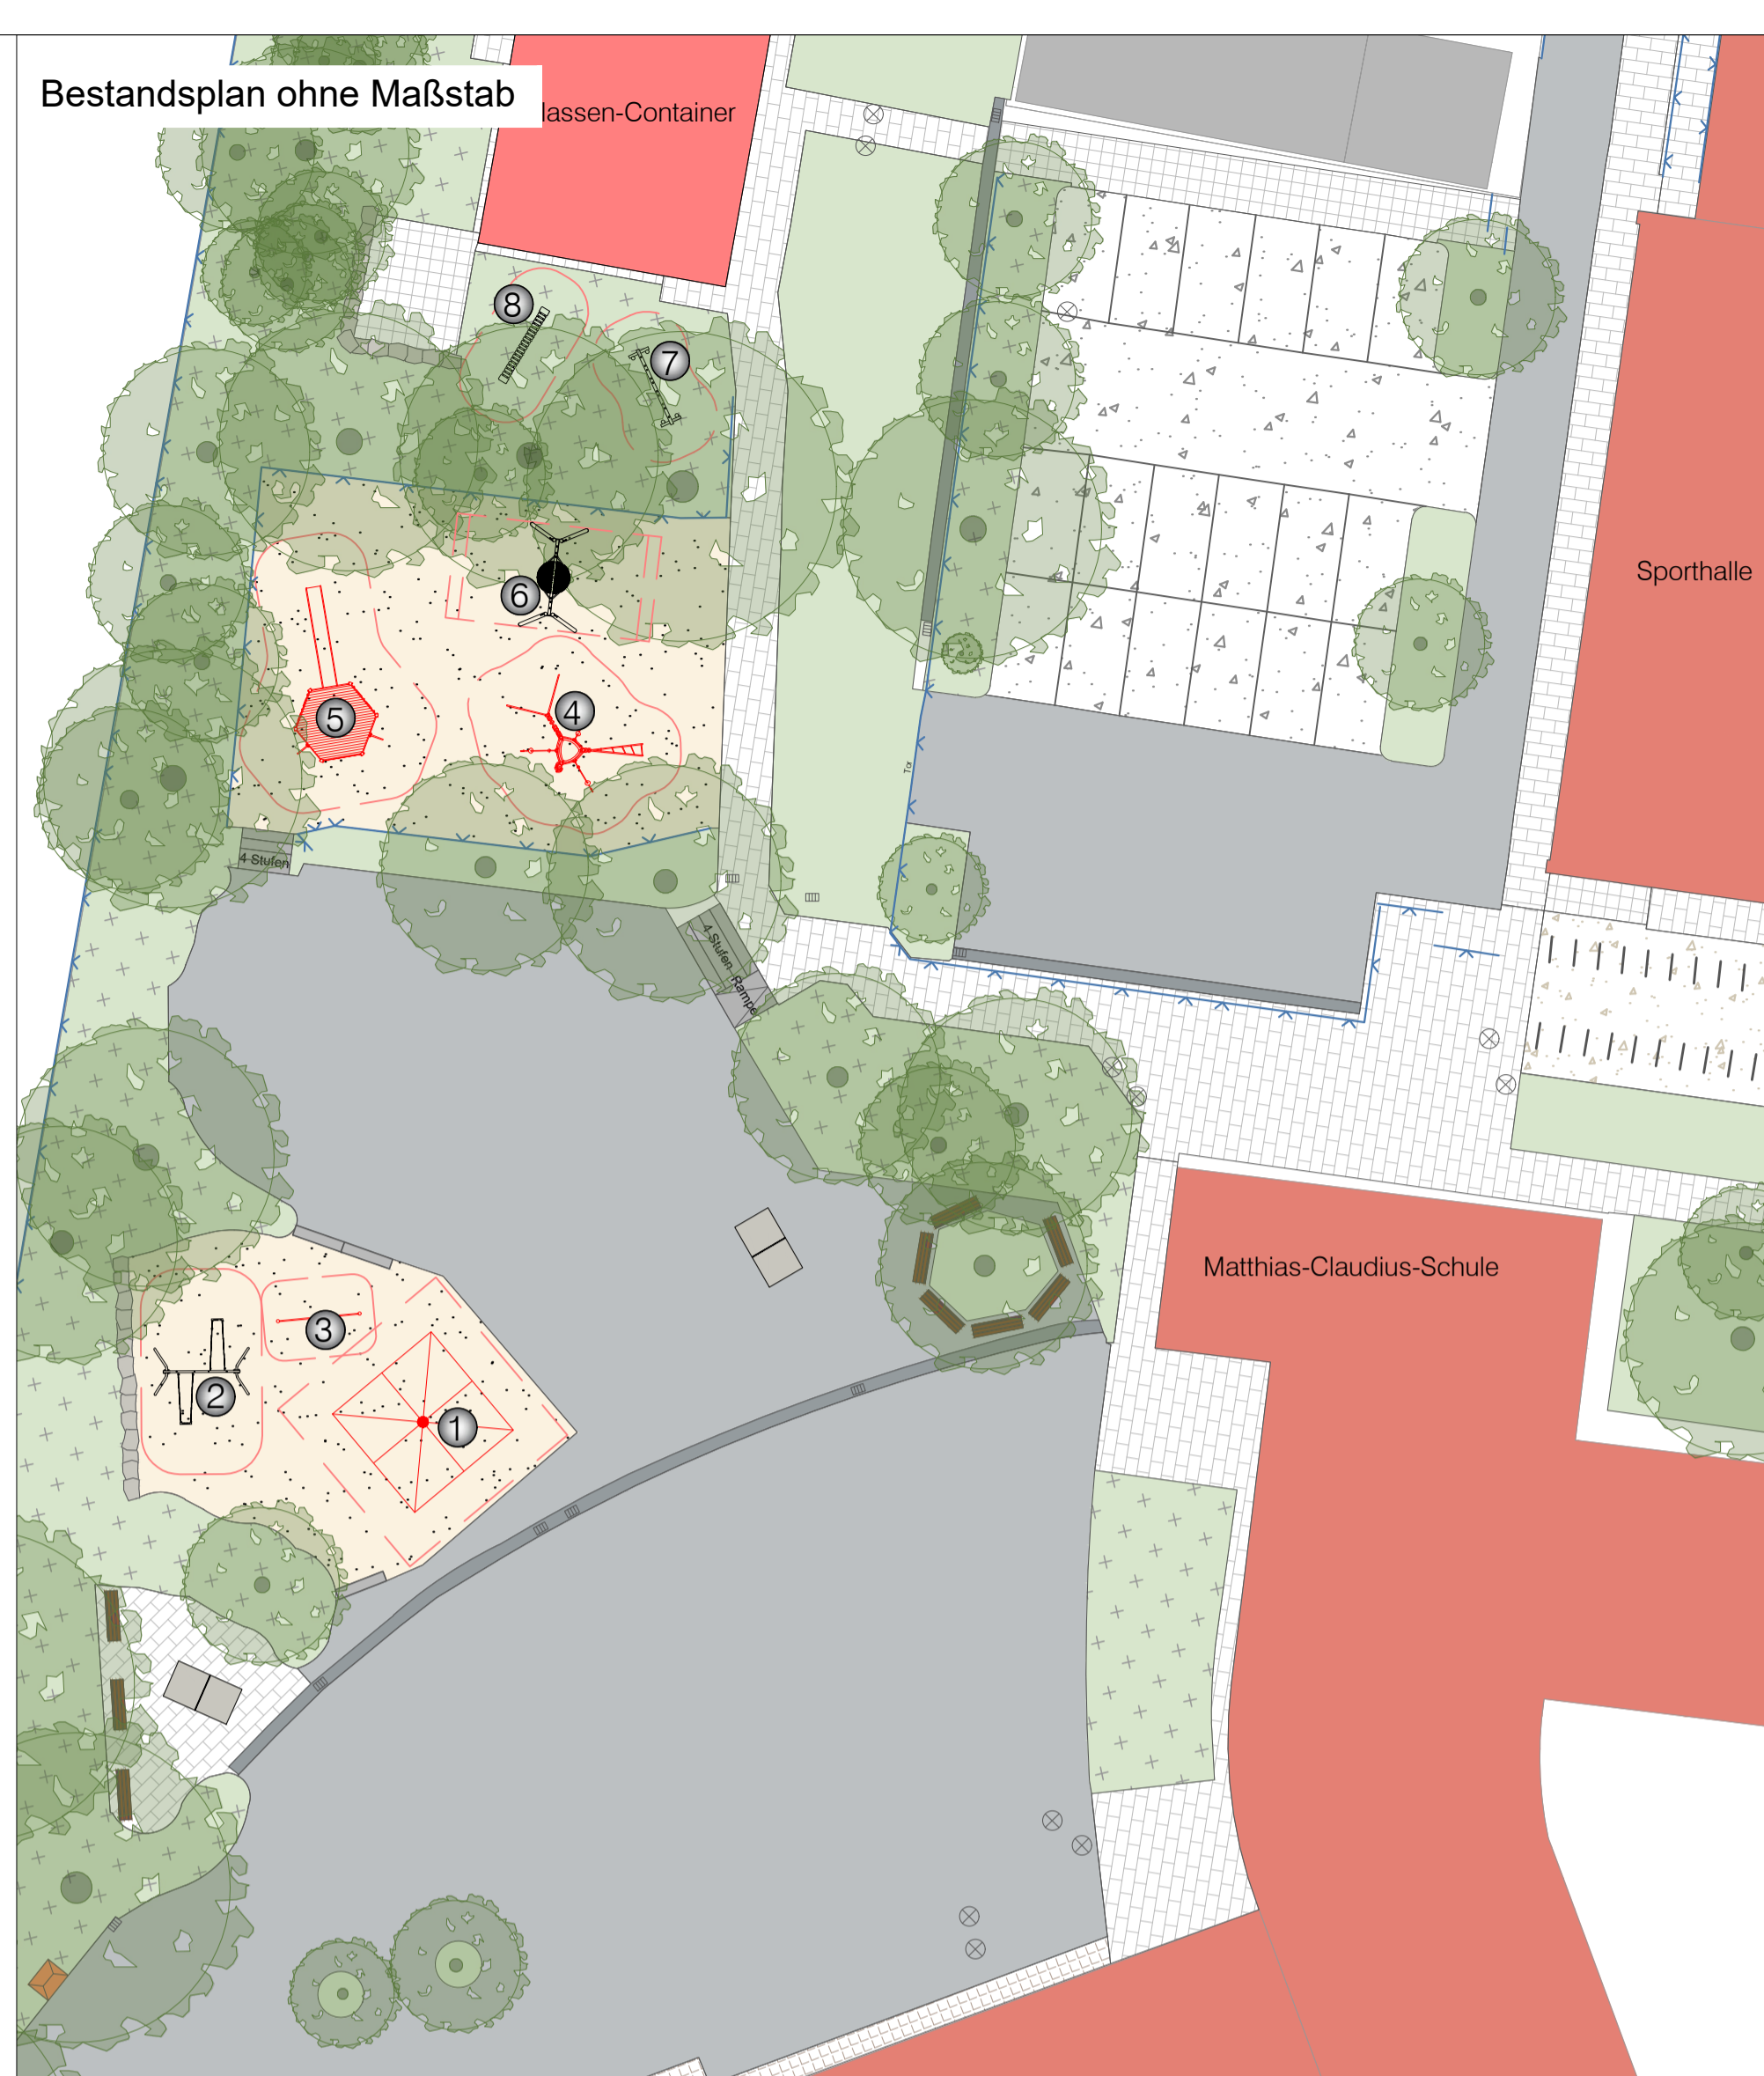

Bestandsplan ohne Maßstab

Legende

Bestand

- ① Seilnetzpyramide Mini-Seilzirkus  
Fa. Corocord, **abgebaut 10.2023**
- ② Doppelschaukel  
Fa. Kaiser & Kühne
- ③ Stufenreck  
Fa. Kaiser & Kühne, **abgängig**
- ④ Kletterkombination  
Fa. Kompan, **abgängig**
- ⑤ Klettergerüst mit Rutsche  
Fa. Kaiser & Kühne, **abgängig**
- ⑥ Nestschaukel, H 2,60  
Fa. FHS
- ⑦ Balancierbrücke  
Fa. FHS
- ⑧ Balancierhölzer  
Fa. FHS

Neu

- ⑨ Fachwerkgerät Monte Bianco Triangulum  
Fa. smb
- ⑩ Spielanlage Riesa, geändert mit Reckstangen  
Fa. FHS
- ⑪ Karussell, D 2 m  
Fa. FHS

⑨ Fachwerkgerät Monte Bianco Triangulum  
Fa. smb

⑩ Spielanlage Riesa, geändert mit Reckstangen  
Fa. FHS

⑪ Karussell, D 2 m  
Fa. FHS

Projekt-Nr.: Plan Nr.:	Objekt-Nr.: 23203 Datum: 10.11.2023	 Amt für Grünflächen, Umwelt und Nachhaltigkeit
Amtsleitung: gez. P. Driesch Abteilungsleitung:	Bearbeitet: gez. E. Sadler Gezeichnet: M. Tewes/ E. Sadler	
Fachstellenleitung: gez. J. Hoffmann	 Maßstab: 1:100	<b>Spielplatz Matthias-Claudius-Schule</b>  Sanierung 2023
Geändert: Index Inhalt	Datum Bearbeiter	