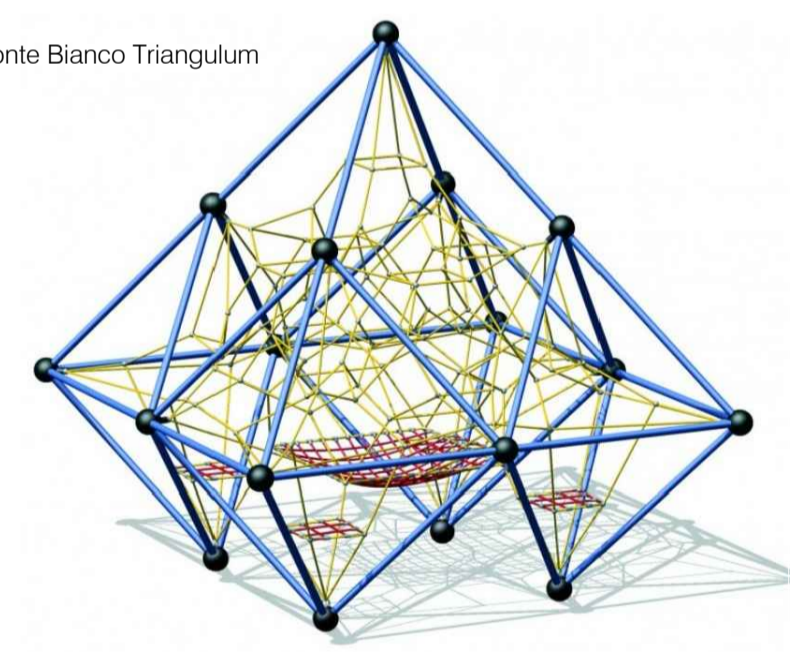

Bestandsplan ohne Maßstab

Legende

Bestand

- ① Seilnetzpyramide Mini-Seilzirkus  
Fa. Corocord, **abgebaut 10.2023**
- ② Doppelschaukel  
Fa. Kaiser & Kühne
- ③ Stufenreck  
Fa. Kaiser & Kühne, **abgängig**
- ④ Kletterkombination  
Fa. Kompan, **abgängig**
- ⑤ Klettergerüst mit Rutsche  
Fa. Kaiser & Kühne, **abgängig**
- ⑥ Nestschaukel, H 2,60  
Fa. FHS
- ⑦ Balancierbrücke  
Fa. FHS
- ⑧ Balancierhölzer  
Fa. FHS

Neu

- ⑨ Fachwerkgerät Monte Bianco Triangulum  
Fa. smb
- ⑩ Spielanlage Riesa, geändert mit Reckstangen  
Fa. FHS
- ⑪ Karussell, D 2 m  
Fa. FHS

⑨ Fachwerkgerät Monte Bianco Triangulum  
Fa. smb

⑩ Spielanlage Riesa, geändert mit Reckstangen  
Fa. FHS

⑪ Karussell, D 2 m  
Fa. FHS

Projekt-Nr.: Plan Nr.:	Objekt-Nr.: 23203 Datum: 10.11.2023	 Amt für Grünflächen, Umwelt und Nachhaltigkeit
Amtsleitung: gez. P. Driesch Abteilungsleitung:	Bearbeitet: gez. E. Sadler Gezeichnet: M. Tewes/ E. Sadler	
Fachstellenleitung: gez. J. Hoffmann	 Maßstab: 1:100	<b>Spielplatz Matthias-Claudius-Schule</b>  Sanierung 2023
Geändert: Index Inhalt	Datum Bearbeiter	