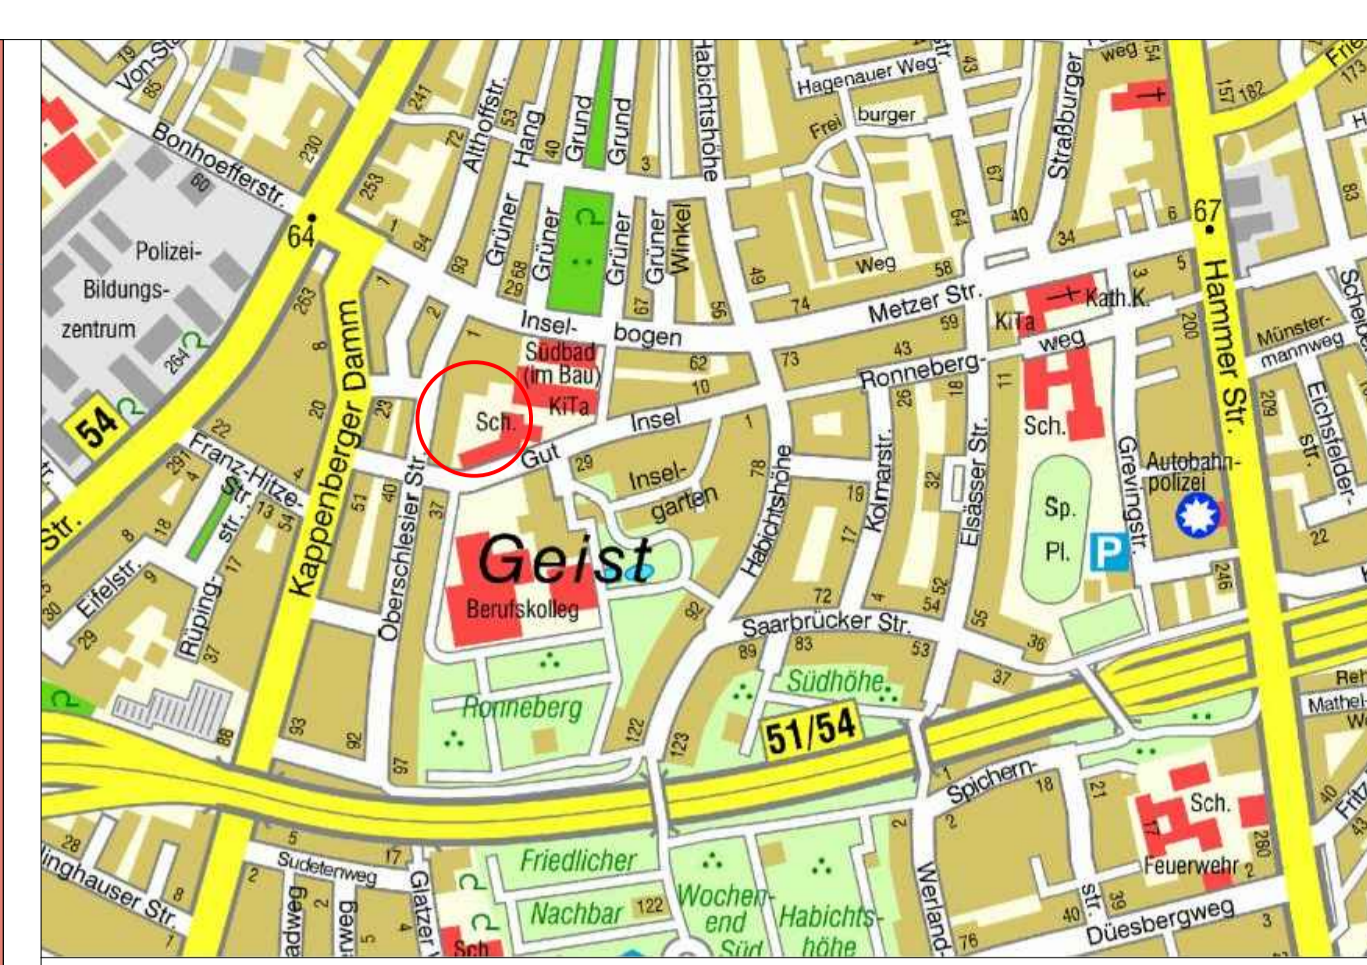

Bestandsplan ohne Maßstab

Legende

Bestand

- ① Seilnetzpyramide Mini-Seilzirkus  
Fa. Corocord, **abgebaut 10.2023**
- ② Doppelschaukel  
Fa. Kaiser & Kühne
- ③ Stufenreck  
Fa. Kaiser & Kühne, **abgängig**
- ④ Kletterkombination  
Fa. Kompan, **abgängig**
- ⑤ Klettergerüst mit Rutsche  
Fa. Kaiser & Kühne, **abgängig**
- ⑥ Nestschaukel, H 2,60  
Fa. FHS
- ⑦ Balancierbrücke  
Fa. FHS
- ⑧ Balancierhölzer  
Fa. FHS