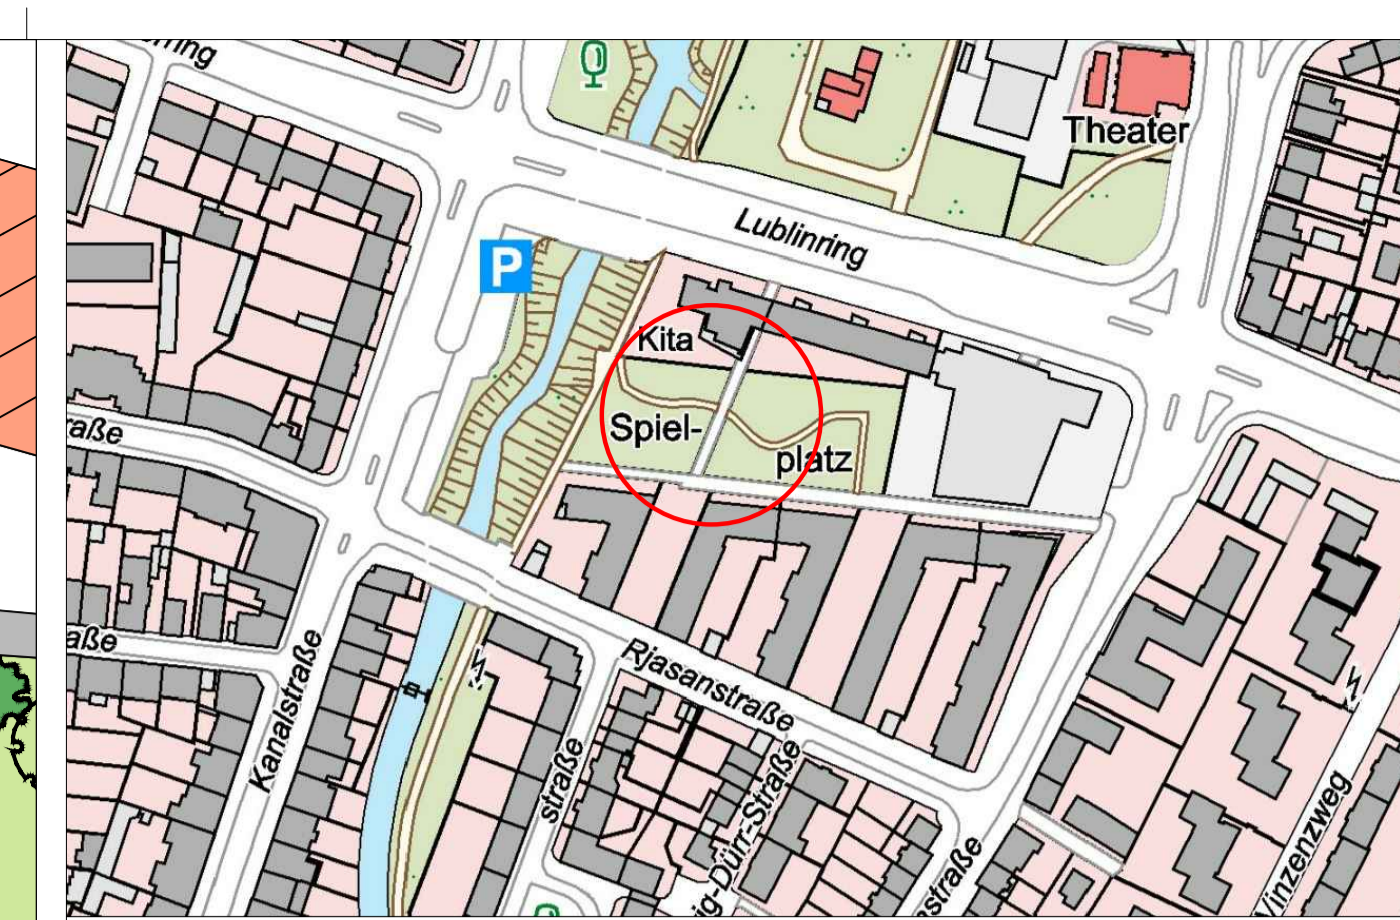

Bestandsplan ohne Maßstab

15 Leuchtturm "Buk", verändert  
Fa. FHS

13 2 Balancierbalken  
Fa. FHS

16 Fernrohr

M 1:200

Legende

Bestand

- 1 Hängematte  
Fa. Corocord
- 2 Doppelschaukel  
Fa. Doehring
- 3 Spielschiff "Texel"  
Fa. FHS
- 4 Schwingboje  
Fa. Kompan
- 5 Mastkorb, **abgängig**  
Fa. Kinderland
- 6 Federgerät "Vogelschar", **zu versetzen**
- 7 Turm mit Rutsche, **abgängig**  
Fa. Kinderland
- 8 Tischtennisplatte  
Fa. Schneider
- 9 Federgerät "Tulpe"  
fa. Kinderland
- 10 Nestkreisel  
Fa. Hally-Gally
- 11 Wackelschiff "Jolle", **abgängig**  
Fa. FHS
- 12 Spielburg "kleine Strolche"  
Fa. Seibel
- 13 Balancierbalken, **abgängig**
- 14 Abfalleimer, **zu ersetzen**

Neu

- 6 Federgerät "Vogelschar", versetzt
- 13 2 Balancierbalken  
Fa. FHS
- 14 Abfalleimer, neu
- 15 Leuchtturm "Buk", verändert  
Fa. FHS
- 16 überarbeiteter Hügel mit Fernrohr

Plangrundlage: W. Eilert (2014)

Objekt-Nr.: 22606	
Plan Nr.: K 884/6	Datum: 10.11.2023
Amtsleitung:	Bearbeitet:
gez. P. Driesch	gez. E. Sadler
Abteilungsleitung:	Gezeichnet:
gez. B. Schumann	E. Sadler
Fachstellenleitung:	
gez. J. Hoffmann	Maßstab: 1:200
Geändert:	
Index	Inhalt
	Datum
	Bearbeiter