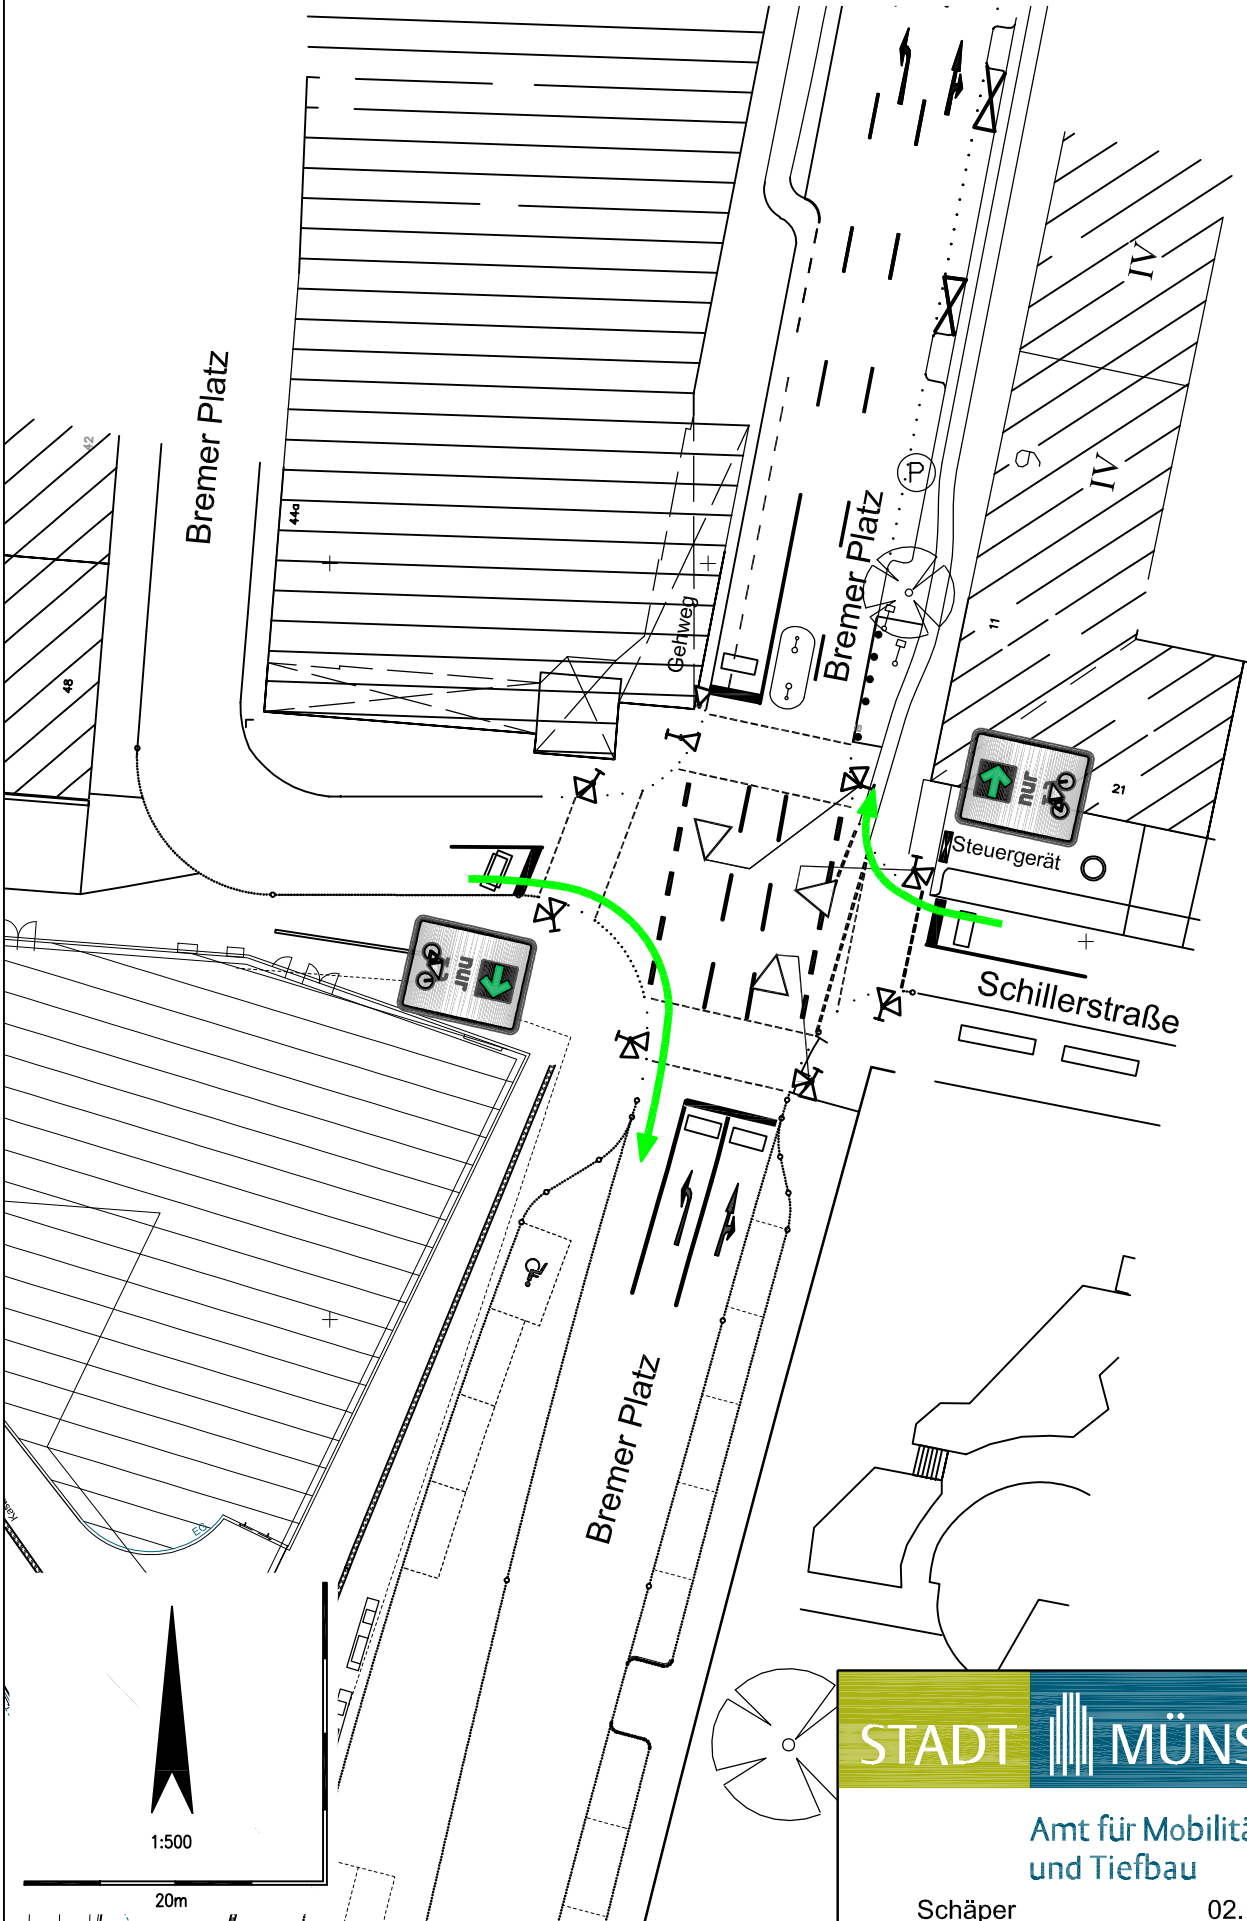

Knotenpunkt 09011 Bremer Platz / Schillerstraße Signallageplan

1:500

20m