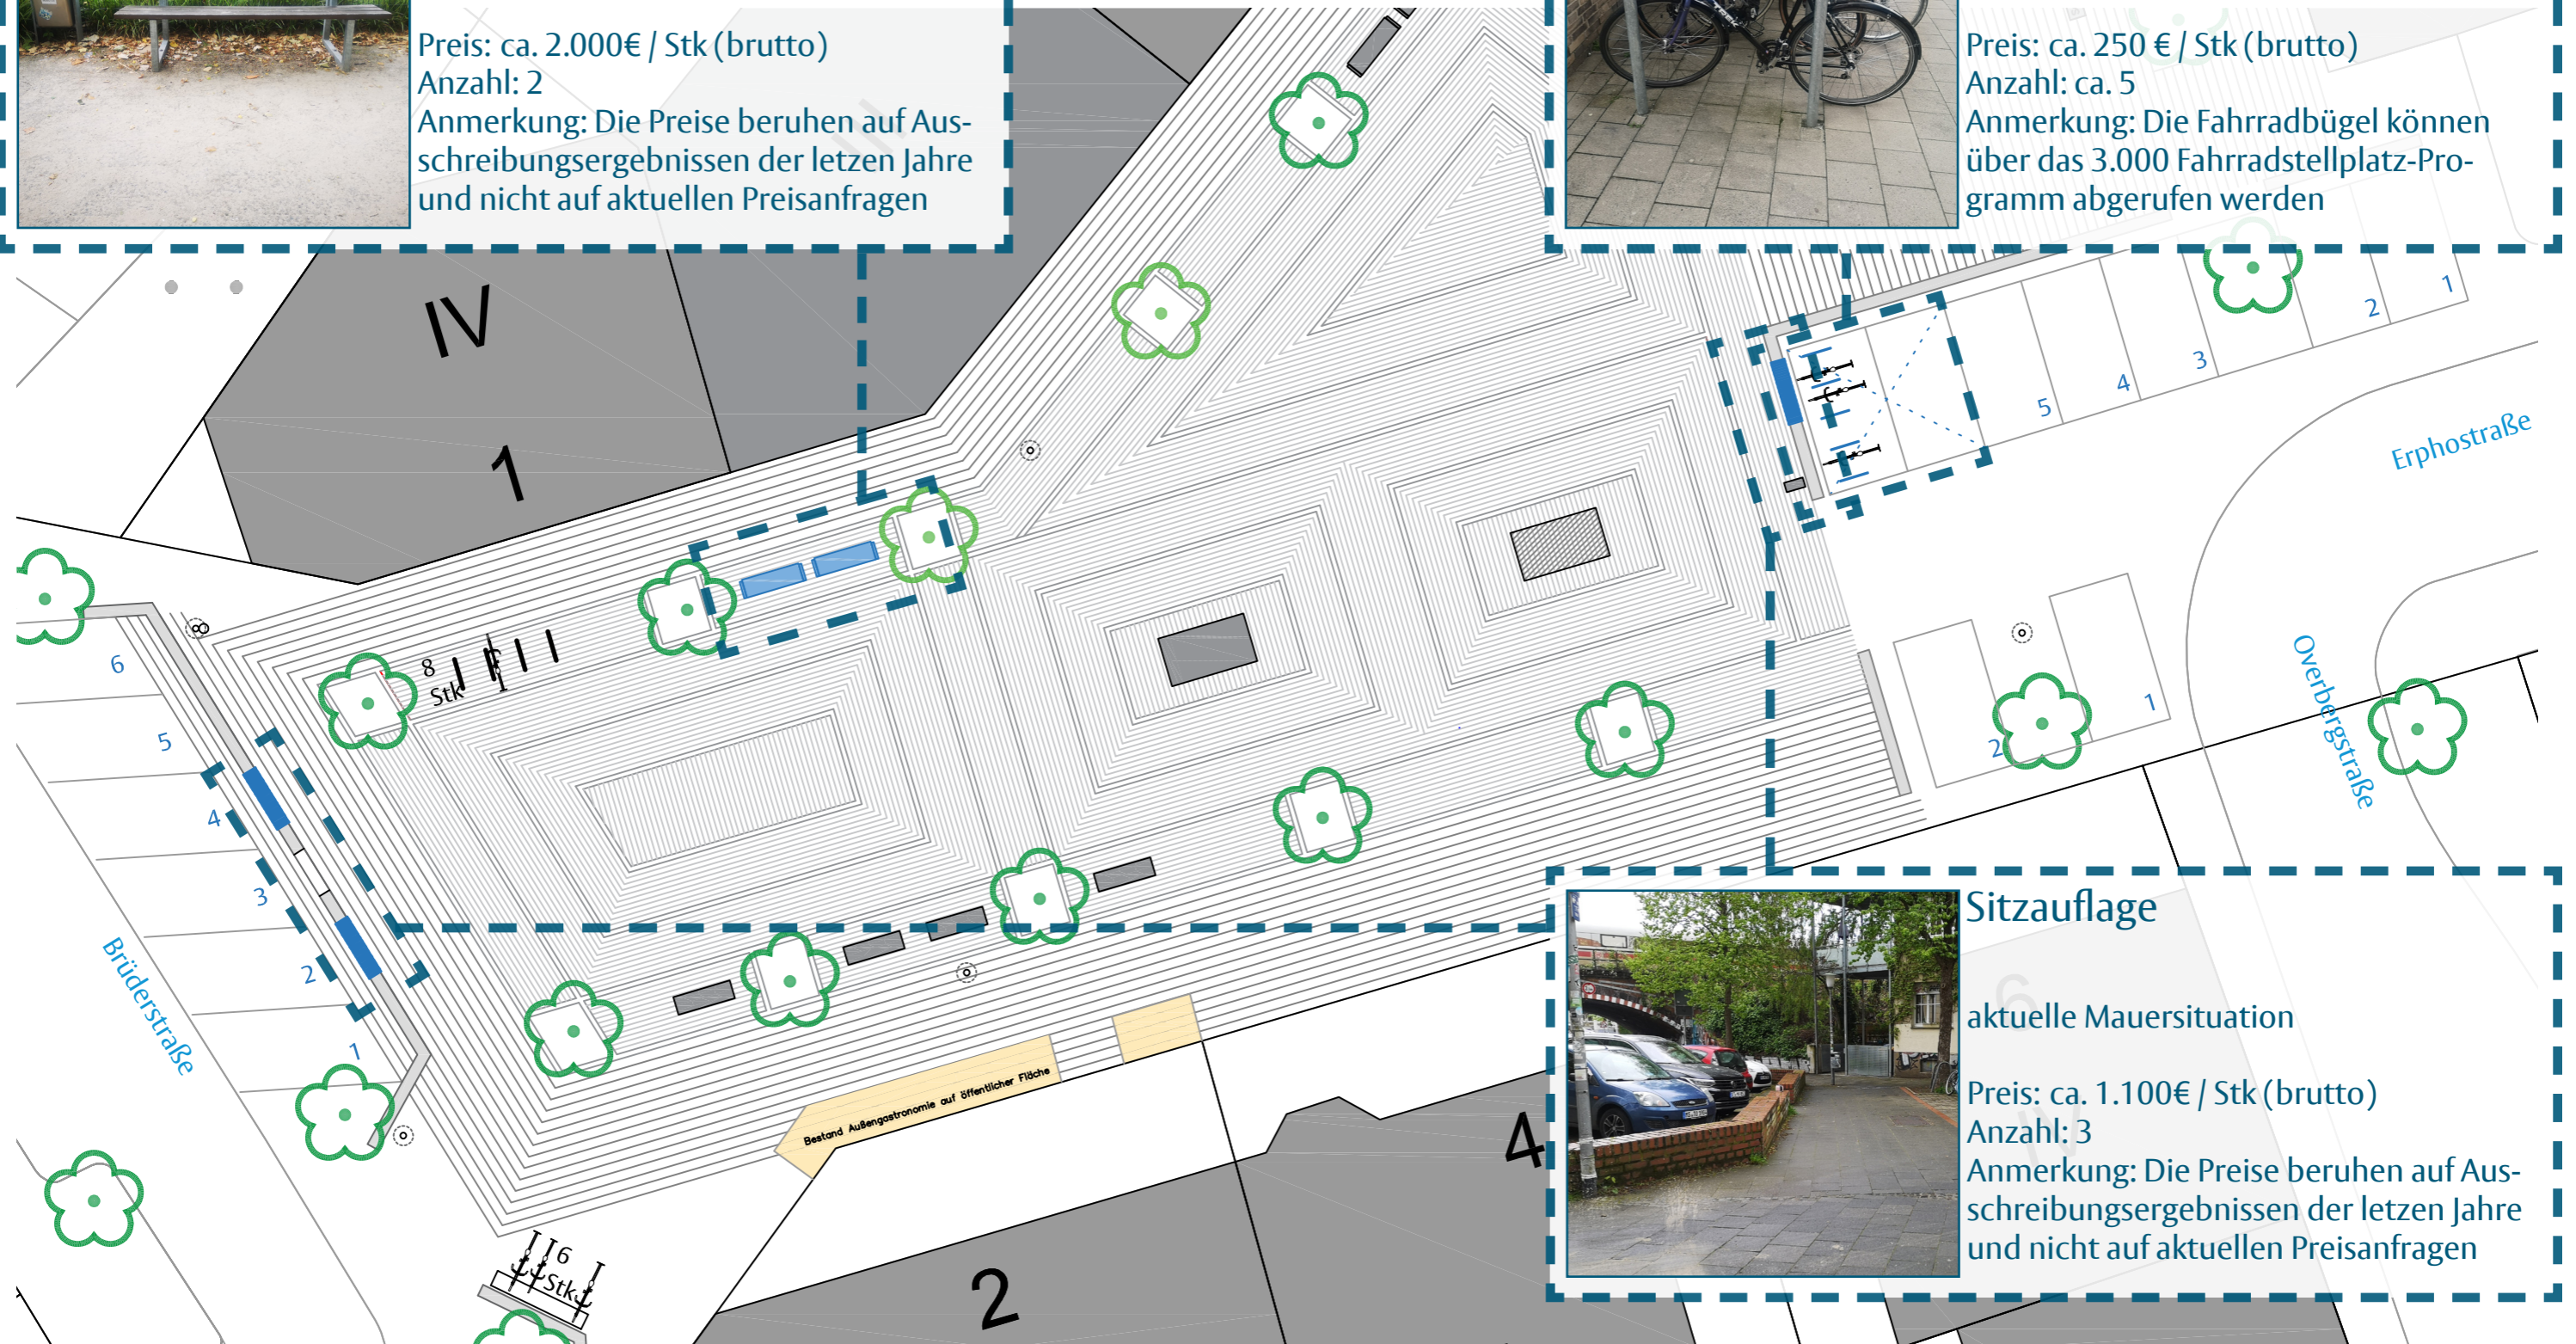

Aufwertung Stufenplatz / Aufwertungsmöglichkeiten

Maßstab 1:200

Standardbank mit Rücken- und Armlehnen

Beispiel Spielplatz am Kanonengraben

Preis: ca. 2.000€ / Stk (brutto)

Anzahl: 2

Anmerkung: Die Preise beruhen auf Ausschreibungsergebnissen der letzten Jahre und nicht auf aktuellen Preisanfragen

Fahrradbügel in Betonpflaster

Beispiel Hafenweg

Preis: ca. 250 € / Stk (brutto)

Anzahl: ca. 5

Anmerkung: Die Fahrradbügel können über das 3.000 Fahrradstellplatz-Programm abgerufen werden

Sitzauflage

aktuelle Mauersituation

Maßstab 1:200

Spieltischgruppe

Beispiel Kanonierplatz

Preis: ca. 6.550 € / Stk (brutto)

Anzahl: 2

Anmerkung: Die Preise beruhen auf Ausschreibungsergebnissen der letzten Jahre und nicht auf aktuellen Preisanfragen

Picknick-Kombi

Beispiel Spielplatz am Kanonengraben

Preis: ca. 3.100€ / Stk (brutto)

Anzahl: 2

Anmerkung: Die Preise beruhen auf Ausschreibungsergebnissen der letzten Jahre und nicht auf aktuellen Preisanfragen