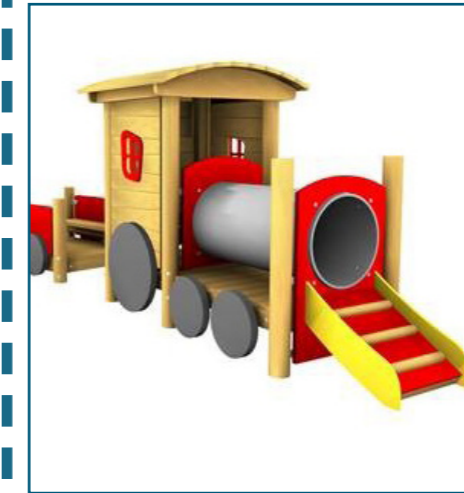

Picknick-Kombi

Beispiel Spielplatz am Kanonengraben

Preis: ca. 3.100€ / Stk (brutto)

Anzahl: 2

Anmerkung: Die Preise beruhen auf Ausschreibungsergebnissen der letzten Jahre und nicht auf aktuellen Preisanfragen

Sitz-Spiel-Gerät - Eisenbahn

Beispiel

Preis: 16.300 € einschl. Aufbau (Katalogpreis + 50 % Aufbau)

Anzahl: 1

Anmerkung: Die Preise beruhen auf Ausschreibungsergebnissen der letzten Jahre und nicht auf aktuellen Preisanfragen