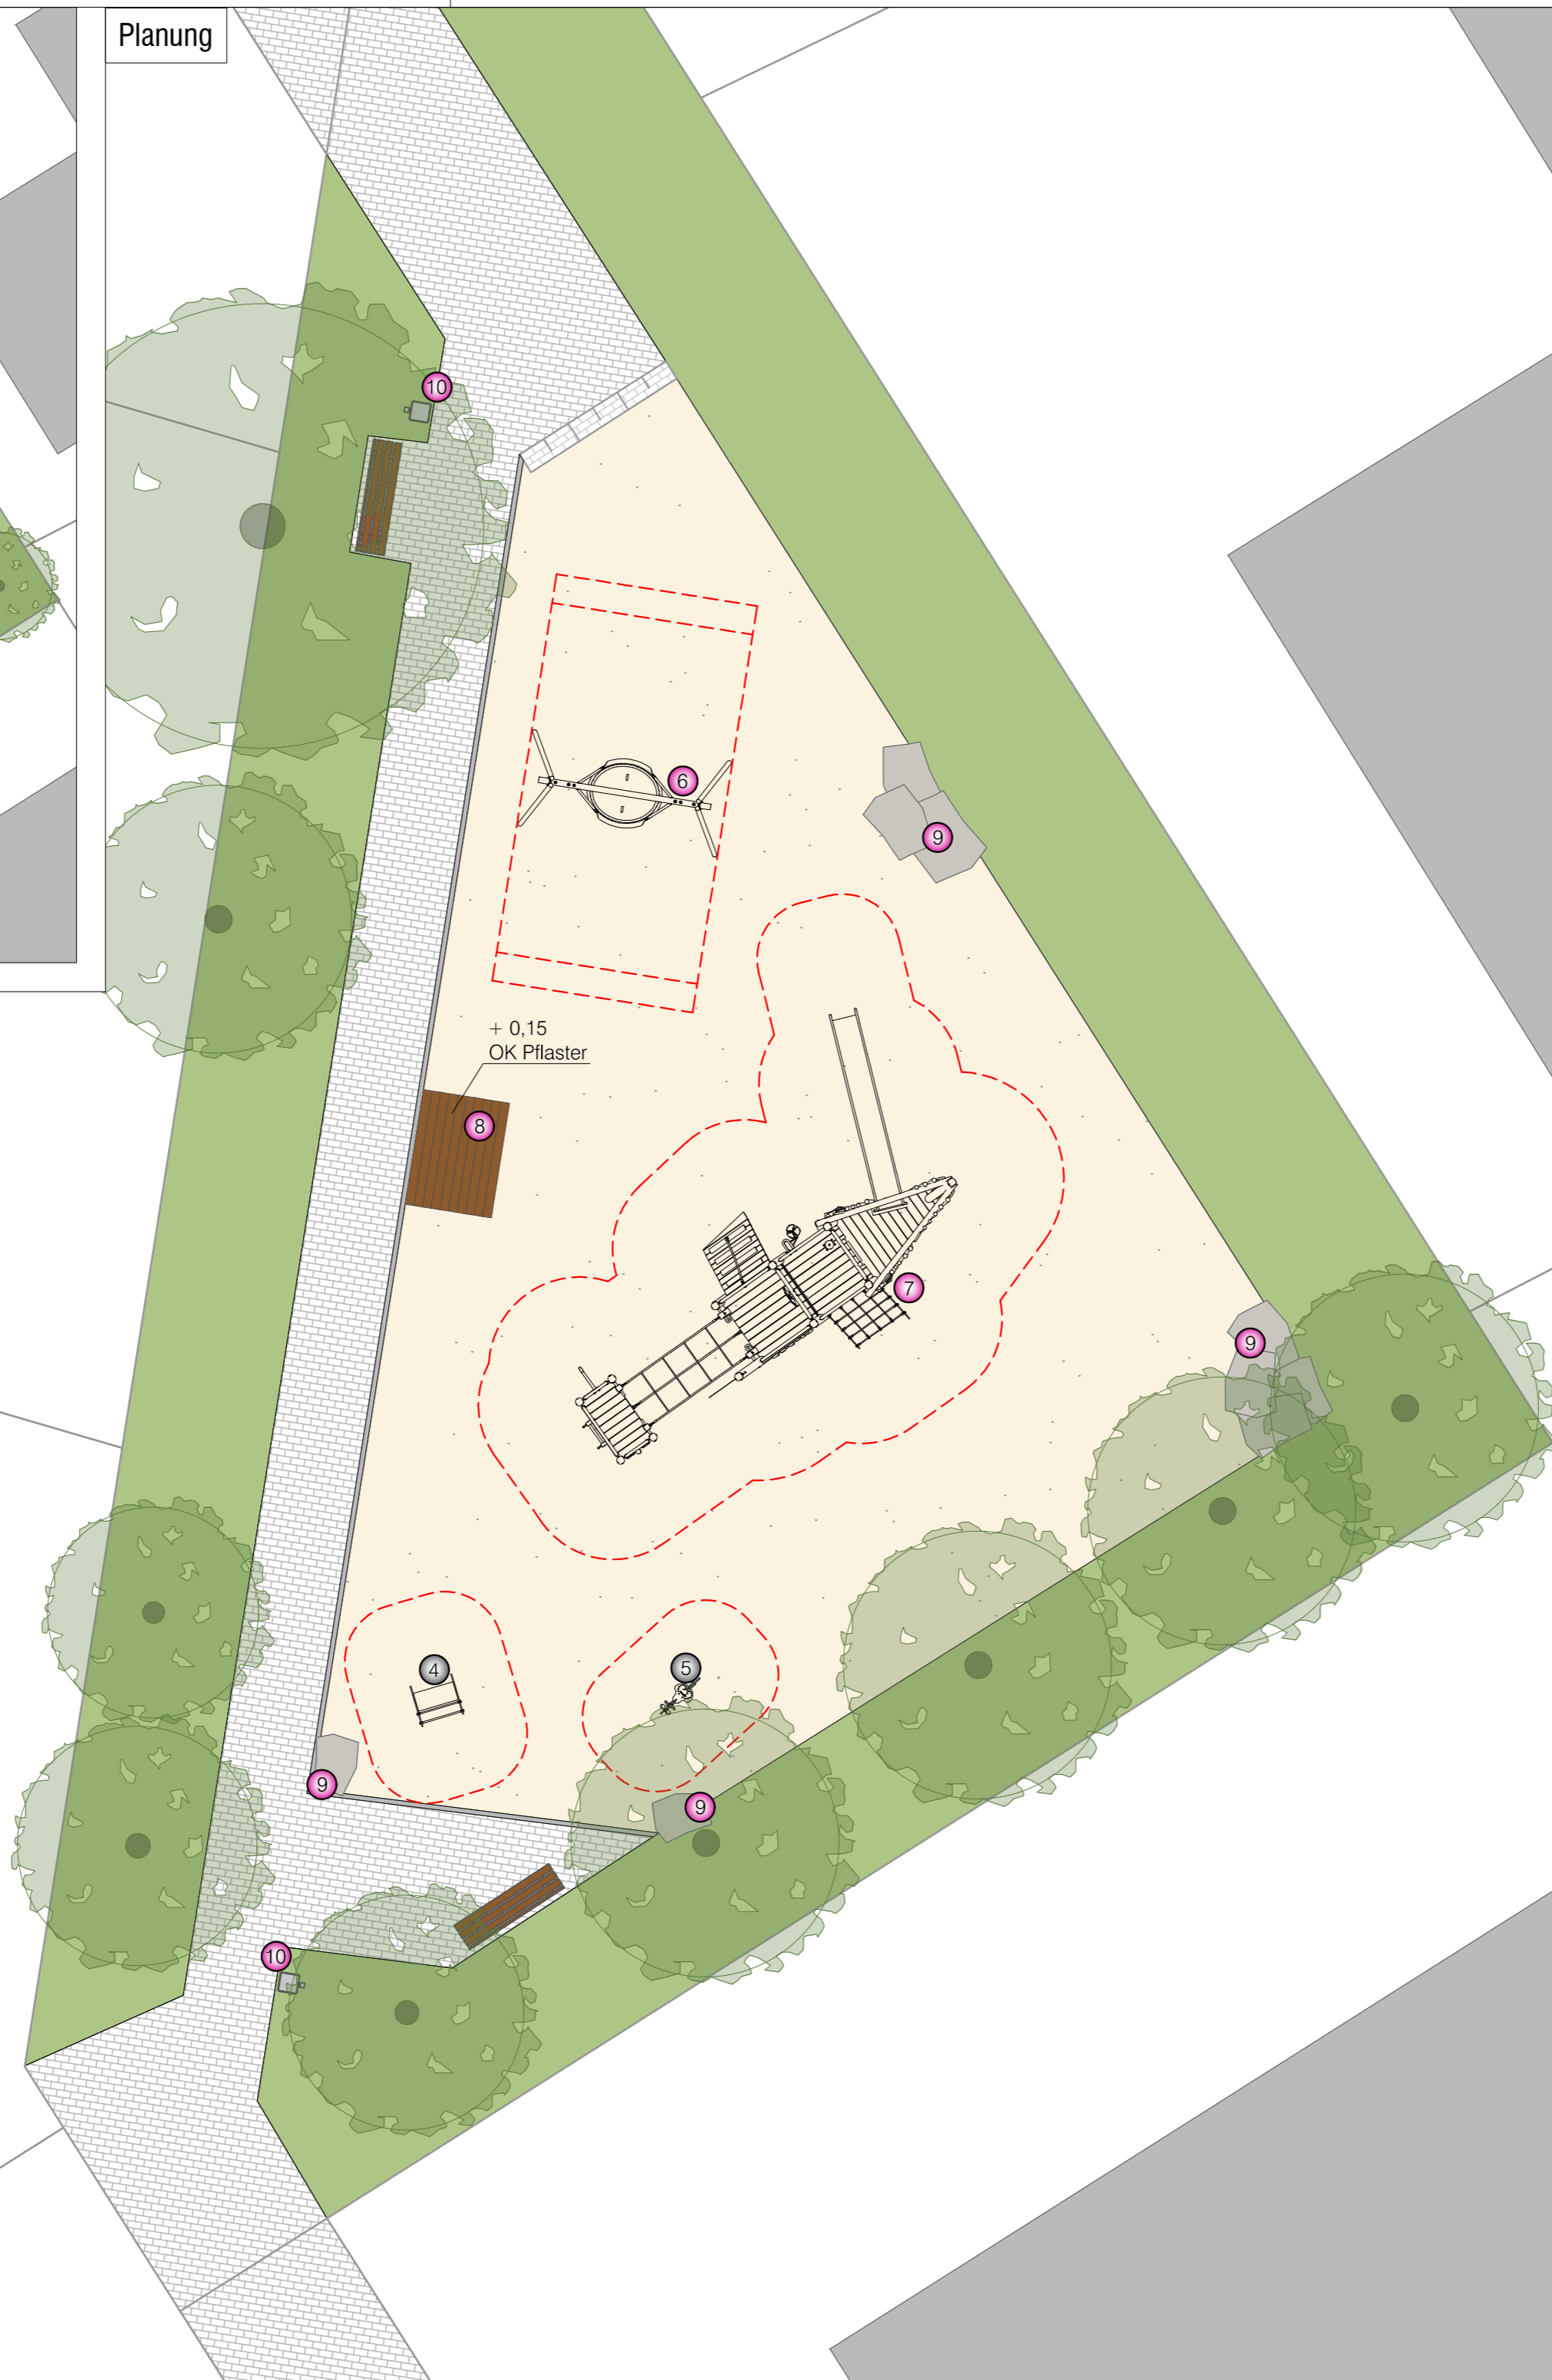

Bestand
Maßstab 1:250

Planung

Legende

Bestand

- Pflaster
- Sand
- Pflanzung
- Baum
- Sitzbank
- Abfalleimer

Spielgeräte, Bestand

- ① Doppelschaukel
- ② Spielschiff "Dschunke" Fa. Kompan
- ③ Sandwerk Fa. FHS
- ④ Federgerät Fa. Kompan
- ⑤ Federgerät Fa. Kompan

Neu 2024

- ⑥ Nestschaukel Fa. FHS
- ⑦ Spielschiff "Föhr" abgeändert (V01140050S) inklusive Rutsche (9022320200) Fa. FHS
- ⑧ Holzpodest
- ⑨ Sandsteinblöcke
- ⑩ Austausch Abfalleimer

Projekt-Nr.:	Objekt-Nr.: 27603
Plan Nr.: K 220/6	Datum: 25.07.2024
Amtsleitung:	Bearbeitet:
gez. P. Driesch	gez. S. Reinmuth
Abteilungsleitung:	Gezeichnet:
gez. B. Schumann	M. Tewes
Fachstellenleitung:	 Maßstab: 1:100
gez. J. Hoffmann	

Geändert:	Index	Inhalt	Datum	Bearbeiter
...

Amt für Grünflächen,
Umwelt und Nachhaltigkeit

**Spielplatz
Gelmerheide**

Sanierung 2024