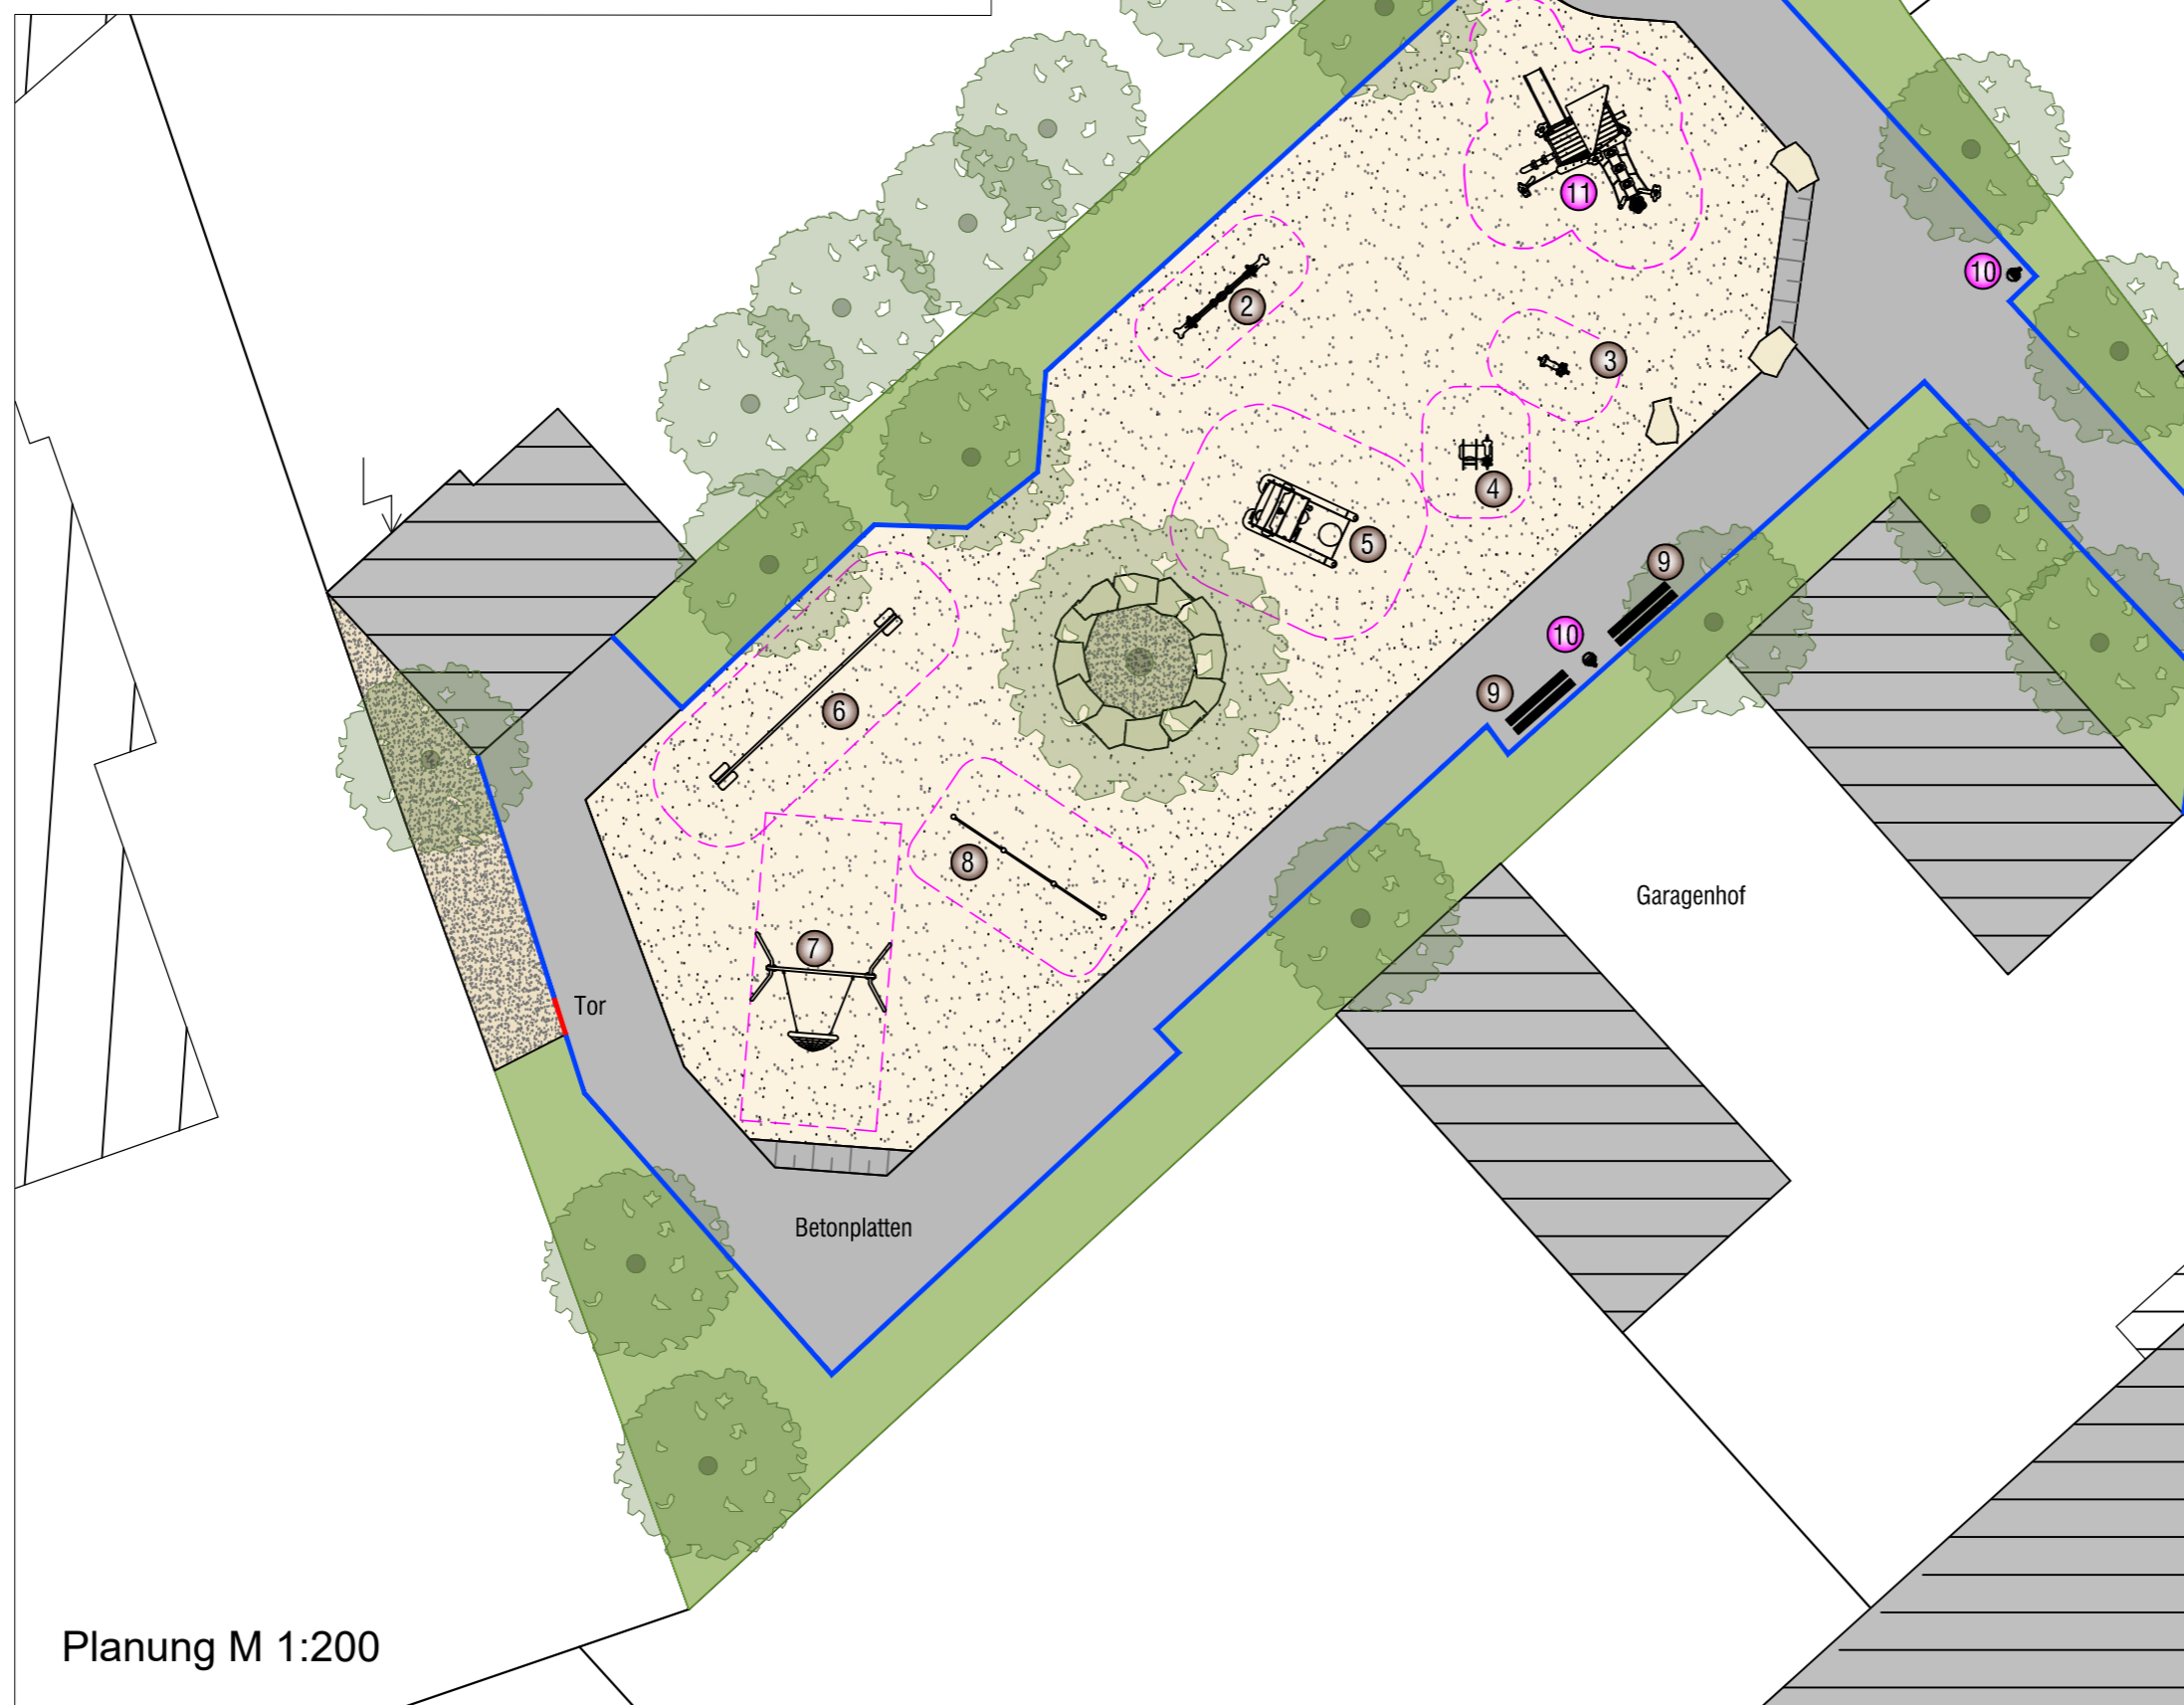

Bestandsplan M 1:250

10 Spielkombi "Blumenhäuschen 1"
Fa. Spiel-Bau

Legende

Bestand

- 1 Abenteuerhaus, **abgängig**
Fa. Kompan
- 2 Wippe "Spaßvogel"
- 3 Federgerät "Motorrad"
- 4 Federgerät "Nuckelpinne"
- 5 Spielauto "Brummi"
Fa. Kompan
- 6 Balancierseil
Fa. Kaiser & Kühne
- 7 Korbschaukel
Fa. Kaiser & Kühne
- 8 Dreifachreck
Fa. Döhning
- 9 Bank
- 10 Abfallbehälter, **alt**

Planung 2024

- 10 Abfallbehälter
- 11 Spielkombi "Blumenhäuschen 1"
Fa. Spiel-Bau

Planung M 1:200

Anlage zur Vorlage V/0608/2024

Plan Nr.: K 132/4		SP Nr. 22101	
		Datum: 01.10.2024	
Amtsleitung:	Bearbeitet:	Amt für Grünflächen, Umwelt und Nachhaltigkeit Spielplatz Scharnhorststraße Sanierung 2024	
gez. P. Driesch	gez. E. Sadler		
Abteilungsleitung:	Gezeichnet:		
gez. B. Schumann	E. Sadler		
Fachstellenleitung:	 Maßstab: 1:200		
gez. J. Hoffmann			
Geändert:			
Index	Inhalt	Datum	Bearbeiter