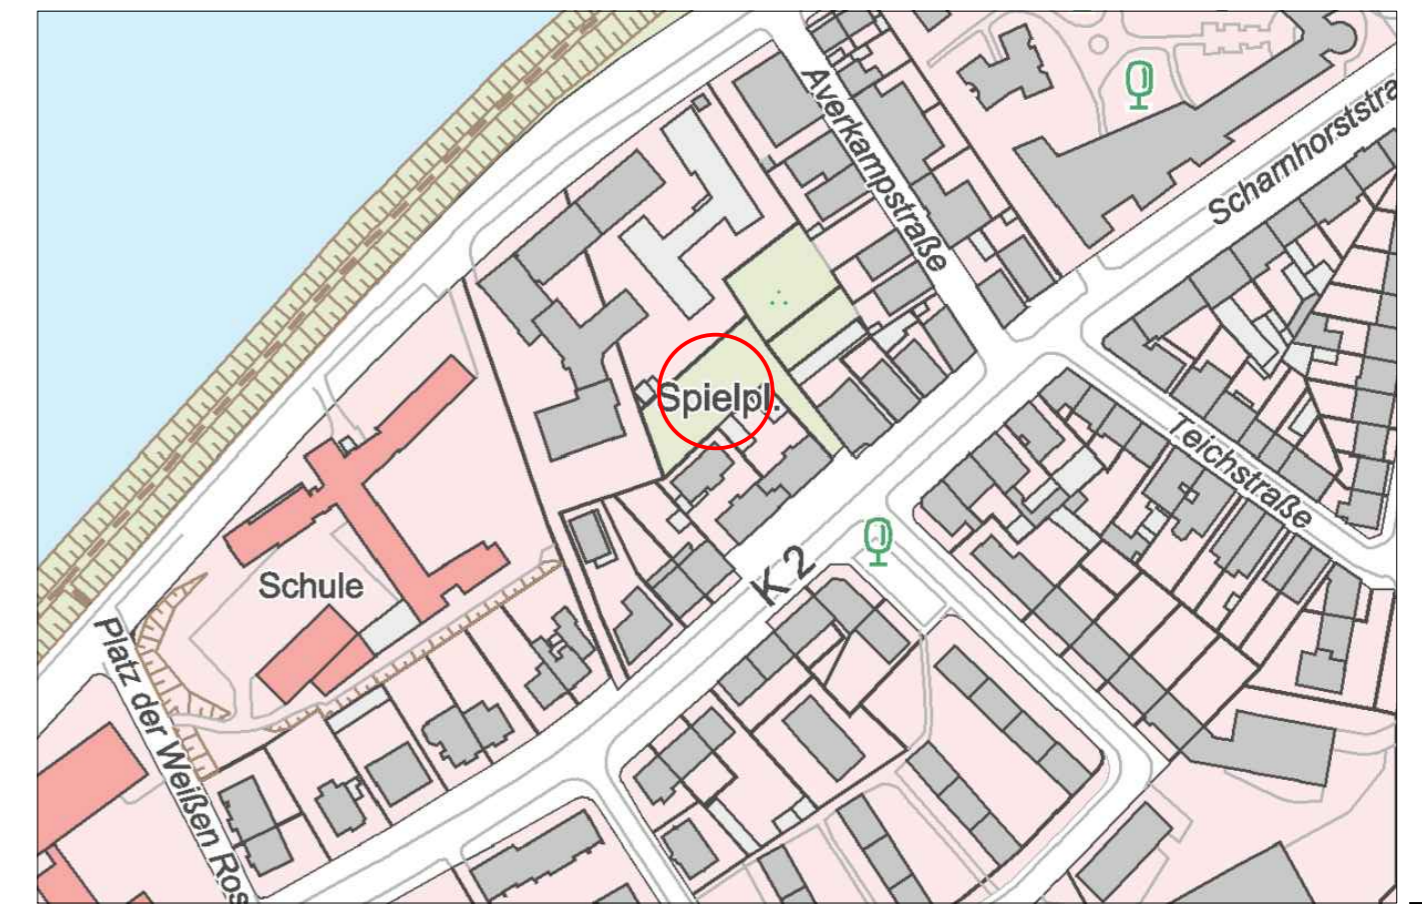

Bestandsplan M 1:250

10 Spielkombi "Blumenhäuschen 1"
Fa. Spiel-Bau

Legende

Bestand

- 1 Abenteuerhaus, **abgängig**
Fa. Kompan
- 2 Wippe "Spaßvogel"
- 3 Federgerät "Motorrad"
- 4 Federgerät "Nuckelpinne"
- 5 Spielauto "Brummi"
Fa. Kompan
- 6 Balancierseil
Fa. Kaiser & Kühne
- 7 Korbschaukel
Fa. Kaiser & Kühne
- 8 Dreifachreck
Fa. Döhning
- 9 Bank
- 10 Abfallbehälter, **alt**

Planung 2024

- 10 Abfallbehälter
- 11 Spielkombi "Blumenhäuschen 1"
Fa. Spiel-Bau

Planung M 1:200

Anlage zur Vorlage V/0608/2024

Plan Nr.: K 132/4		SP Nr. 22101	
		Datum: 01.10.2024	
Amtsleitung:	Bearbeitet:	Amt für Grünflächen, Umwelt und Nachhaltigkeit Spielplatz Scharnhorststraße Sanierung 2024	
gez. P. Driesch	gez. E. Sadler		
Abteilungsleitung:	Gezeichnet:		
gez. B. Schumann	E. Sadler		
Fachstellenleitung:	 Maßstab: 1:200		
gez. J. Hoffmann			
Geändert:			
Index	Inhalt	Datum	Bearbeiter