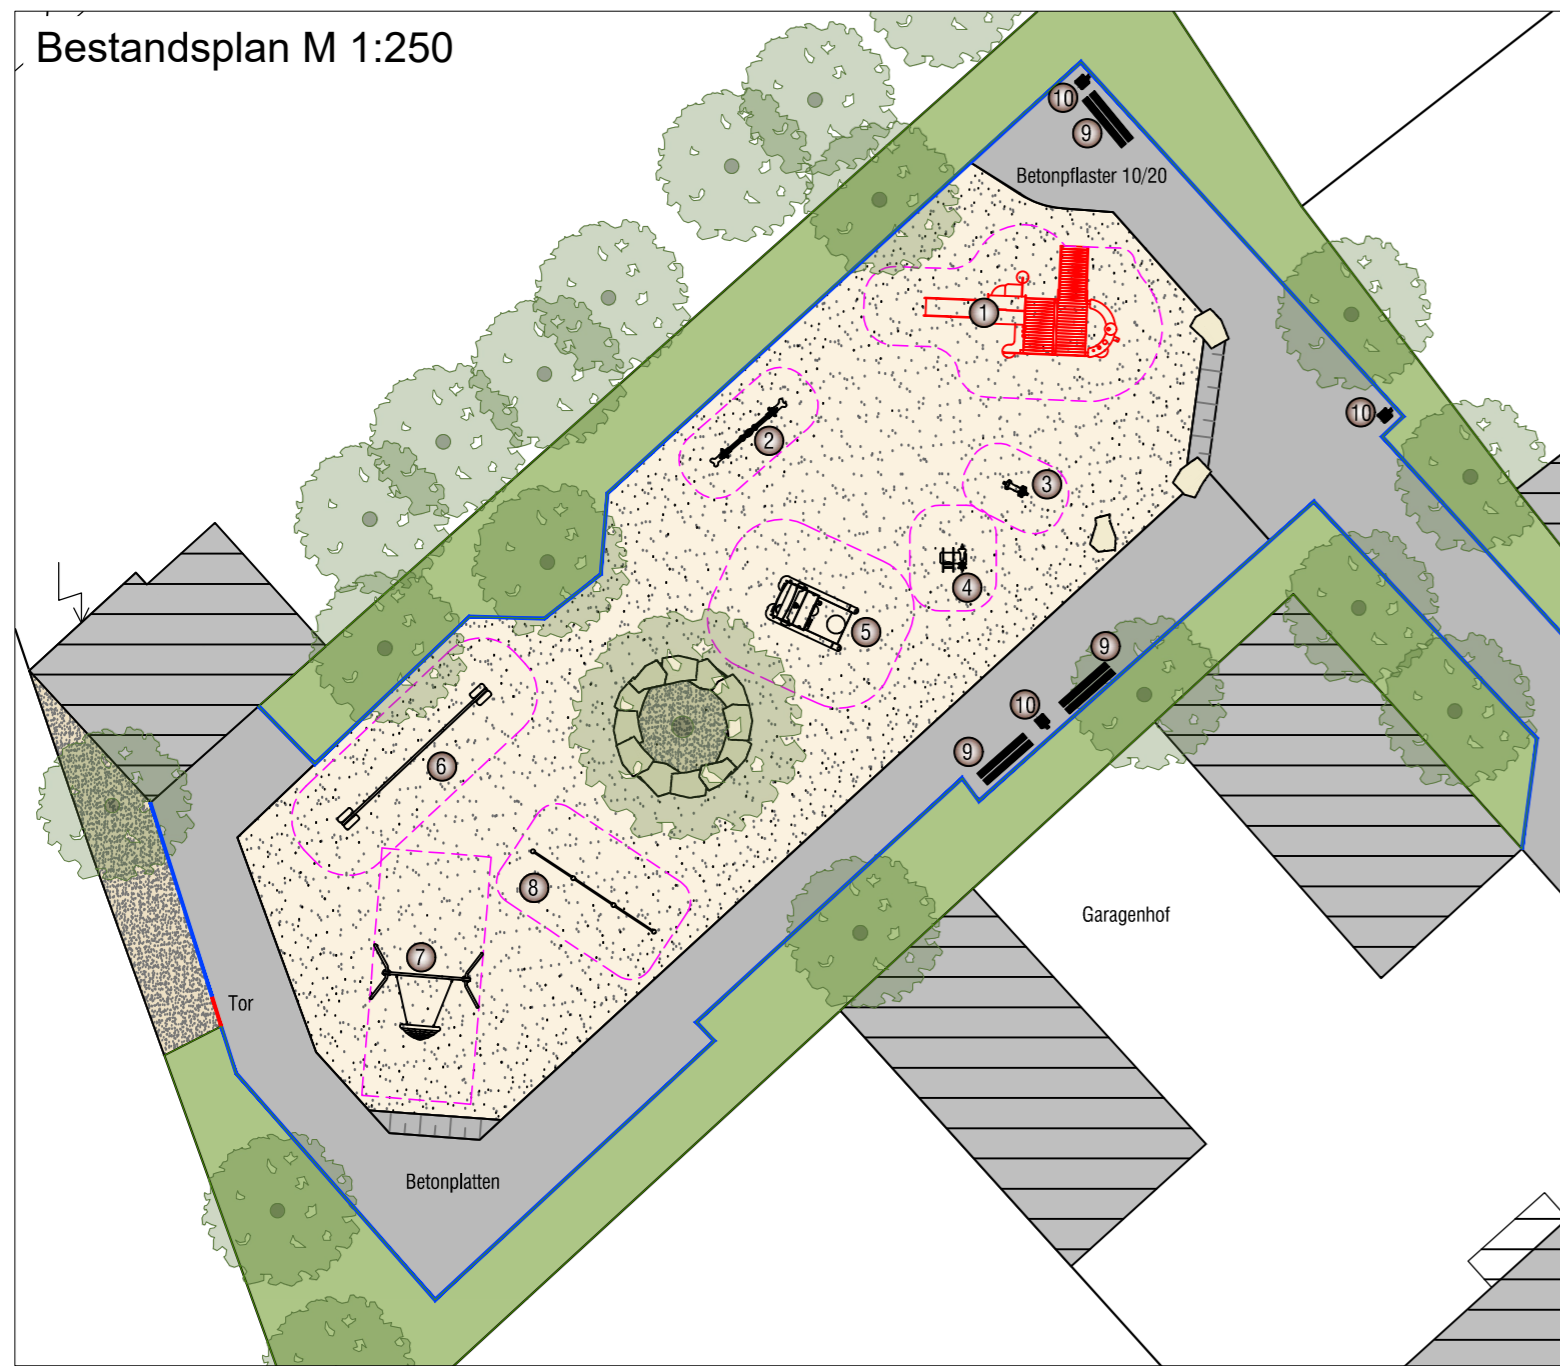

Bestandsplan M 1:250

10 Spielkombi "Blumenhäuschen 1"
Fa. Spiel-Bau

Legende

Bestand

- 1 Abenteuerhaus, **abgängig**
Fa. Kompan
- 2 Wippe "Spaßvogel"
- 3 Federgerät "Motorrad"
- 4 Federgerät "Nuckelpinne"
- 5 Spielauto "Brummi"
Fa. Kompan
- 6 Balancierseil
Fa. Kaiser & Kühne
- 7 Korbschaukel
Fa. Kaiser & Kühne
- 8 Dreifachreck
Fa. Döhning
- 9 Bank
- 10 Abfallbehälter, **alt**

Planung 2024

- 10 Abfallbehälter
- 11 Spielkombi "Blumenhäuschen 1"
Fa. Spiel-Bau

Planung M 1:200

Anlage zur Vorlage V/0608/2024

Plan Nr.: K 132/4		SP Nr. 22101	
		Datum: 01.10.2024	
Amtsleitung:	Bearbeitet:	Amt für Grünflächen, Umwelt und Nachhaltigkeit Spielplatz Scharnhorststraße Sanierung 2024	
gez. P. Driesch	gez. E. Sadler		
Abteilungsleitung:	Gezeichnet:		
gez. B. Schumann	E. Sadler		
Fachstellenleitung:	 Maßstab: 1:200		
gez. J. Hoffmann			
Geändert:			
Index	Inhalt	Datum	Bearbeiter