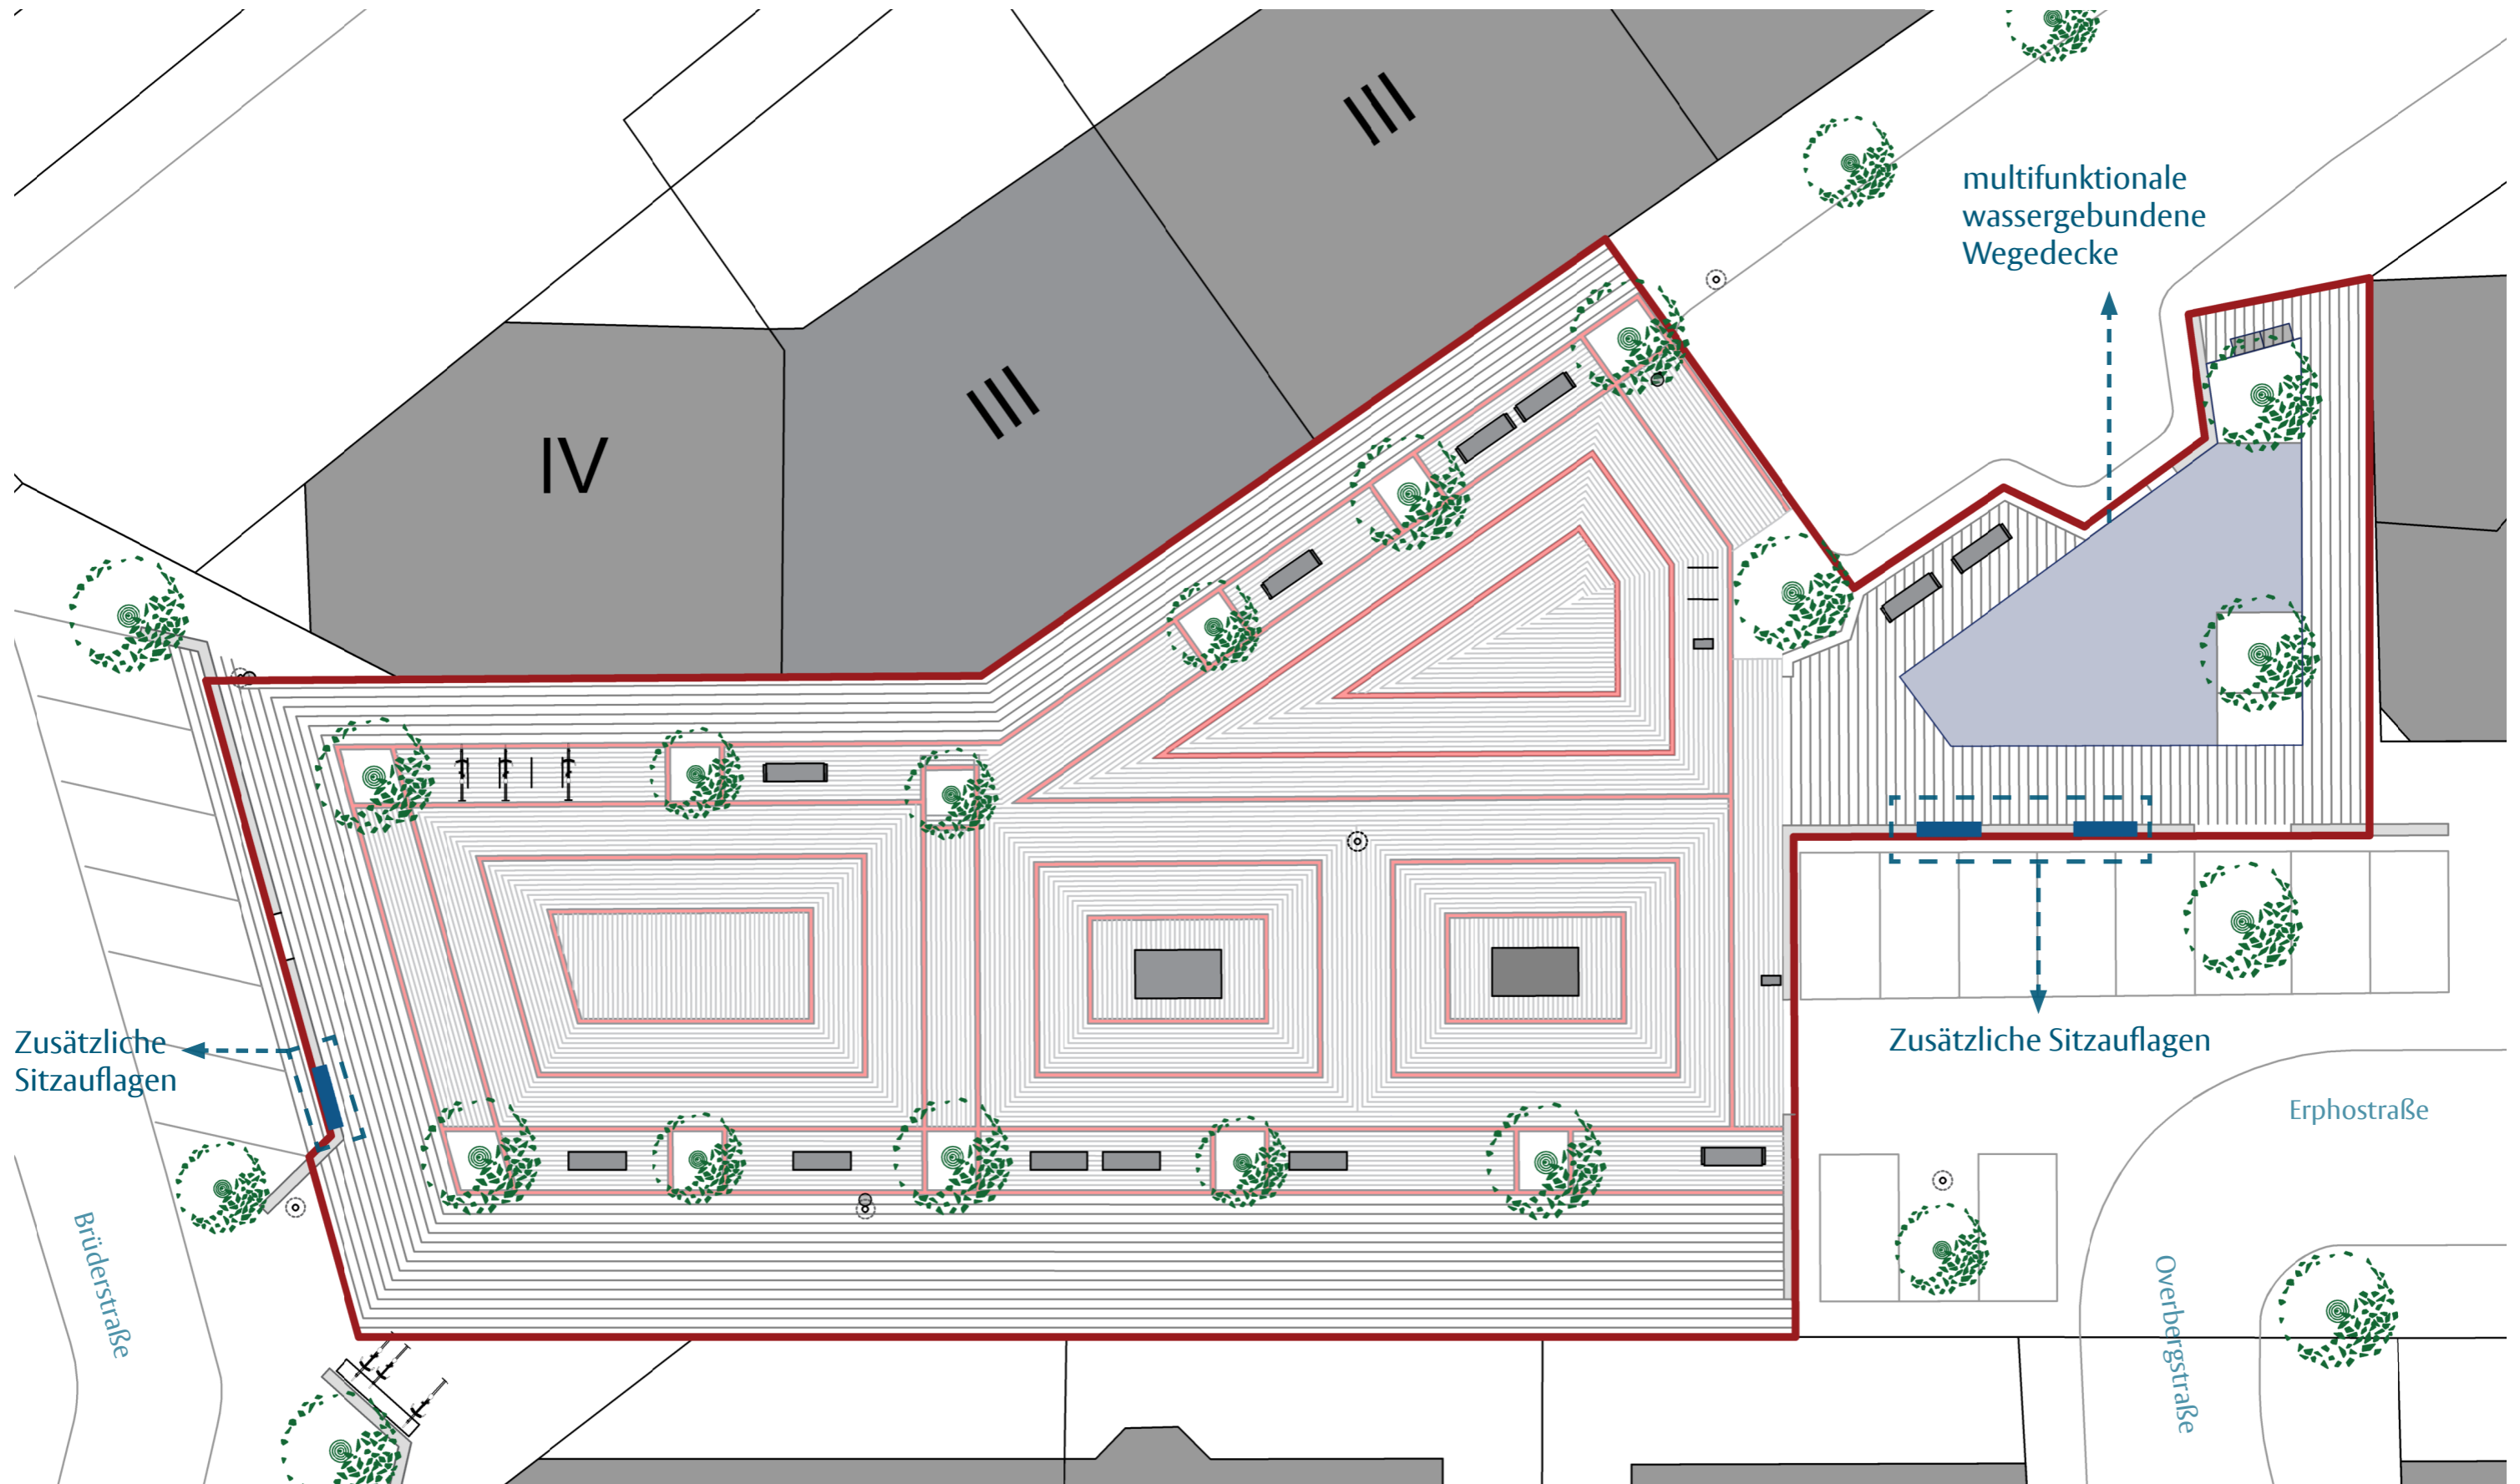

Aufwertung Staufenplatz

Maßstab 1:200

Zusätzliche Sitzauflagen

multifunktionale wassergebundene Wegedecke

Zusätzliche Sitzauflagen

Erphostraße

Brüderstraße

Overbergstraße