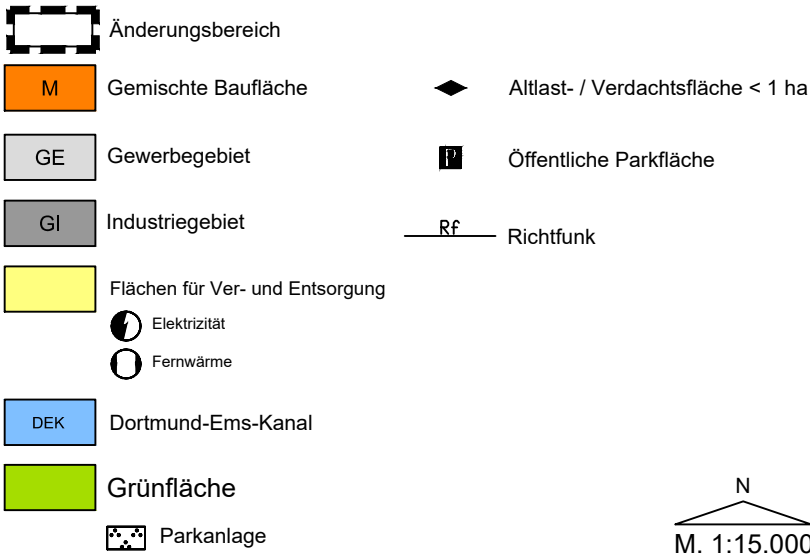

Plan zur 42. Änderung  
des Flächennutzungsplans  
Stadthafen I / DEK /  
Albersloher Weg

Stand: 19.03.2025

Bisherige Darstellung

Neue Darstellung