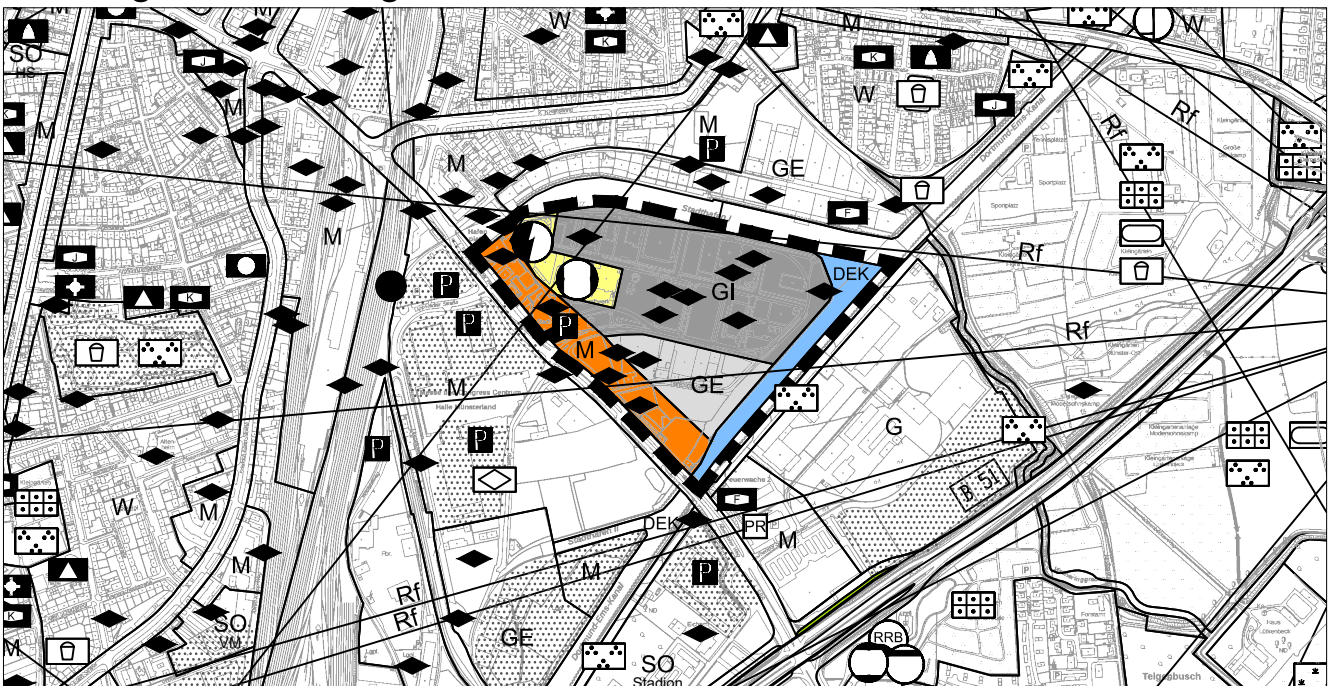

Plan zur 42. Änderung  
des Flächennutzungsplans  
Stadthafen I / DEK /  
Albersloher Weg

Stand: 19.03.2025

Bisherige Darstellung

Neue Darstellung