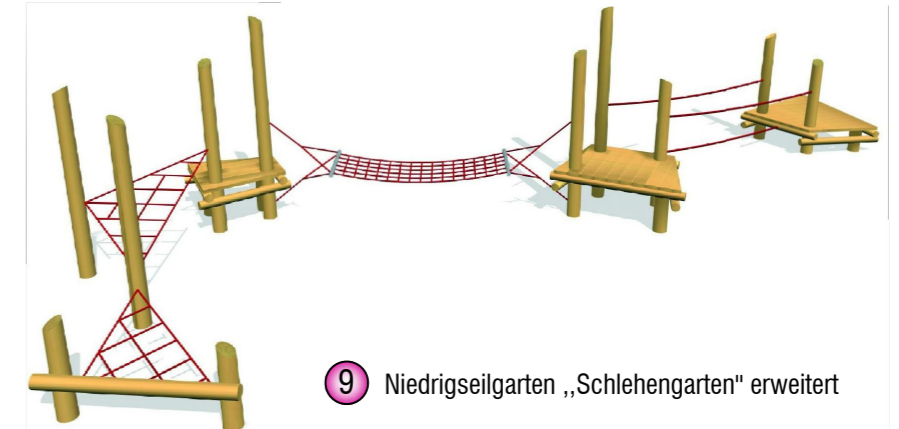

Bestandsplan ohne Maßstab

**Legende**

- 1 Seilspielgerät Cosmo  
Fa. Berliner Seilfabrik
- 2 Nestschaukel  
Fa. FHS
- 3 Federwippe Motorrad m. Beiwagen  
Fa. FHS
- 4 Spielkombination Imse  
Fa. Hags
- 5 Stehwippe  
Fa. K & K
- 6 Klettersafari Nilpferd  
Fa. Concrete
- 7 Slacklinepfosten
- 8 Bank

**Neu 2025**

- 9 Niedrigseilgarten „Schlehengarten“  
Fa. FHS
- 10 Abfalleimer austauschen
- 11 Holzhackschnitzel berollbar

9 Niedrigseilgarten „Schlehengarten“ erweitert

Projekt-Nr.: SP Nr. XXXXX		<b>STADT MÜNSTER</b>	
Plan Nr.: K 286/3 Datum: 30.09.2025			
Amtsleitung:	Bearbeitet:	Amt für Grünflächen, Umwelt und Nachhaltigkeit  <b>Spielplatz Culmer Str.</b>  Sanierung 2025	
gez. P. Driesch	gez. Karstens		
Abteilungsleitung:	Gezeichnet:		
gez. B. Schumann	Karstens		
Fachstellenleitung:	 Maßstab: 1:200		
Geändert:			
Index	Inhalt	Datum	Bearbeiter
...	...	...	...