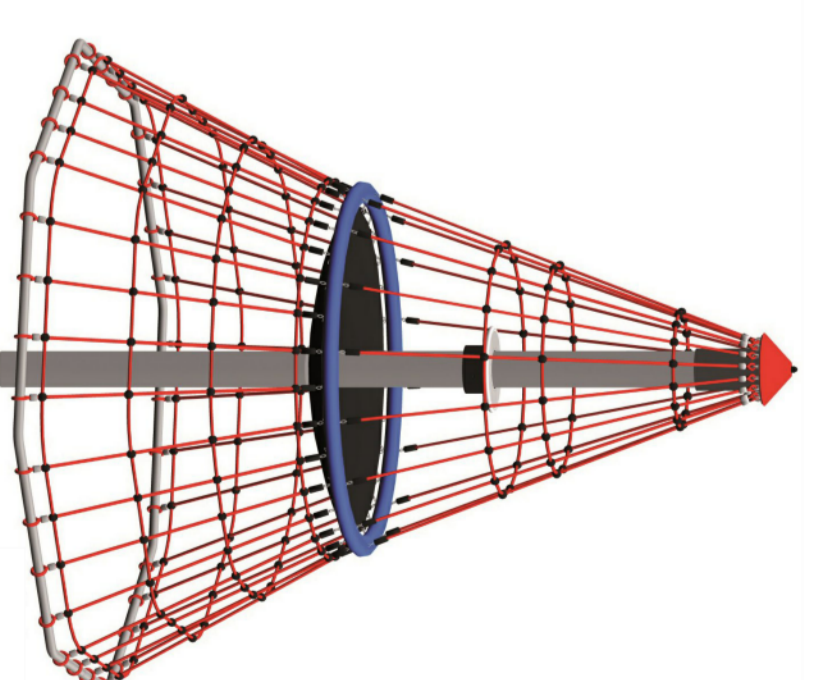

**Legende**

- Bestand**
- 1 Spinnennetz 'Steindorf'  
Fa. H. Huck
  - 2 Kombisandwerk, **abgeräumt**
  - 3 Balancerseil  
Fa. emb
  - 4 Federgerät 'Vogelschar'  
Fa. HNS
  - 5 Kontaktschaukel  
Fa. HNS
  - 6 Große Kletterpyramide  
Fa. Healy-Gally
- Pflaster
  - wasserdicht Decke
  - Sand
  - Rasen
  - Pflanzung
  - Baum, Bestand
  - Zaun
  - Bank
  - Abbleimer
  - Sandsteinblöcke

6 Große Kletterpyramide  
Fa. Healy-Gally

Anlage zur Vortage V/0603/2025

Projekt-Nr.: 15846  
Plan Nr.: K 21517  
Objekt-Nr.: 23209  
Datum: 07.11.2025

**STADT MÜNSTER**  
Amt für Grünflächen,  
Umwelt und Nachhaltigkeit